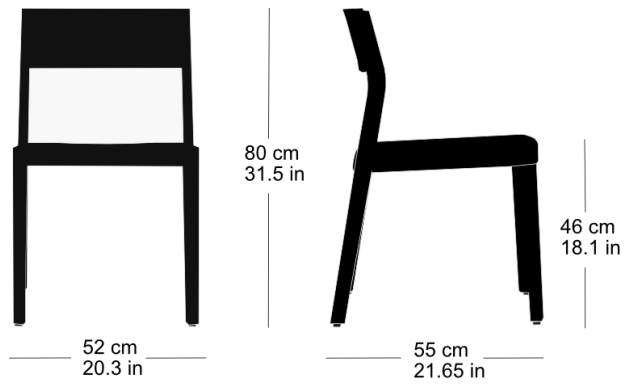

Masse / mesure / measure

Gewicht / ponds / weight 5 kg 10.0 lb

Reihenverbindung /
accouplement / mating system ja / oui / yes

Stapelung / empilage / stacking 5 Stühle / chaises / chairs

dom 6-910

Holzarten / types de bois / types of wood