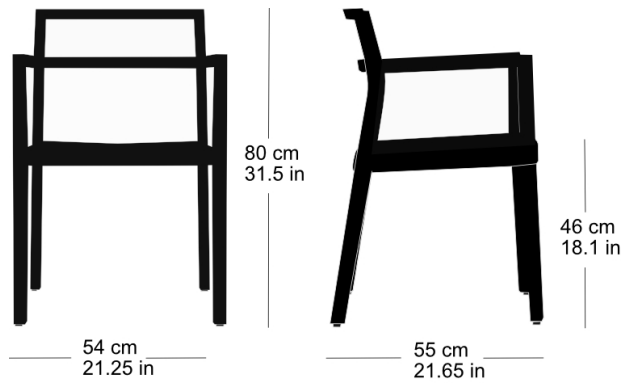

Masse / mesure / measure

Gewicht / ponds / weight 6.5 kg 13.0 lb

Reihenverbindung /
accouplement / mating system ja / oui / yes

Stapelung / empilage / stacking 5 Stühle / chaises / chairs

dom 6-900a

Holzarten / types de bois / types of wood