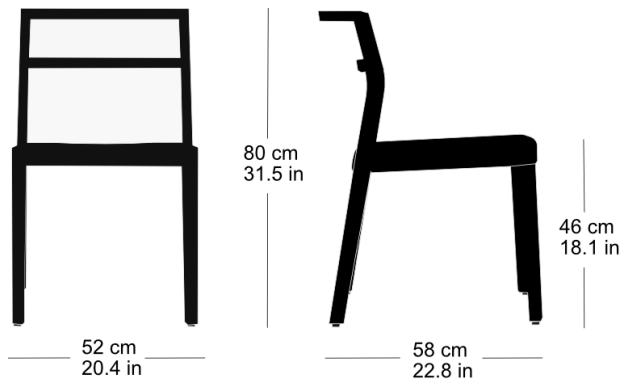

## Masse / mesure / measure

Gewicht / ponds / weight 5 kg 10.0 lb

Reihenverbindung /  
accouplement / mating system ja / oui / yes

Stapelung / empilage / stacking 5 Stühle / chaises / chairs

**dom 6-900v**