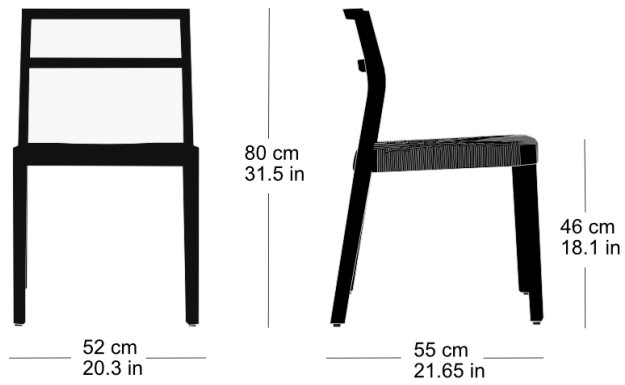

dom 6-906

Studio Meda, 2017

Sitz geflochten mit dänischer Papierschur 3mm, offener Rücken, Sprossen und Hinterfüsse massiv gebogen, stapelbar

B52, T55, H80, SH46

Studio Meda, 2017

Assise tissée avec de la corde de papier danois de 3 mm, dossier ouvert, échelons et pieds arrière solides et courbés, empilable.

L52, P55, H80, HAss46

Studio Meda, 2017

Seat woven with Danish paper cord 3mm, open back, rungs and back feet solid bent, stackable

W52, D55, H80, SH46

Varianten / variantes / variants

Dom
6-900Dom
6-900vDom
6-900aDom
6-906vDom
6-906aDom
6-910Dom
6-910vDom
6-910aDom
6-916Dom
6-916vDom
6-916aDom
17-900Dom
17-910Dom
6-815Dom
6-825Dom
11-900Dom
11-906Dom
11-900rDom
11-906r

dom 6-906

Technische Angaben / specifications / specifications

Masse / mesure / measure

Gewicht / ponds / weight 6 kg 12.0 lb

Stapelung / empilage / stacking 5 Stühle / chaises / chairs

dom 6-906

Holzarten / types de bois / types of wood