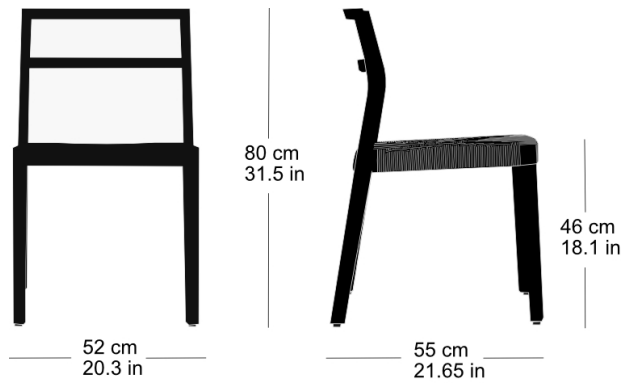

dom 6-906

Studio Meda, 2017

Sitz geflochten mit dänischer Papierschur 3mm, offener Rücken, Sprossen und Hinterfüsse massiv gebogen, stapelbar

B52, T55, H80, SH46

Studio Meda, 2017

Assise tissée avec de la corde de papier danois de 3 mm, dossier ouvert, échelons et pieds arrière solides et courbés, empilable.

L52, P55, H80, HAss46

Studio Meda, 2017

Seat woven with Danish paper cord 3mm, open back, rungs and back feet solid bent, stackable

W52, D55, H80, SH46

Varianten / variantes / variants

dom
6-900dom
6-900vdom
6-900adom
6-906vdom
6-906adom
6-910dom
6-910vdom
6-910adom
6-916dom
6-916vdom
6-916adom
17-900dom
17-910dom
6-815dom
6-825dom
11-900dom
11-906dom
11-900rdom
11-906r

dom 6-906

Technische Angaben / specifications / specifications

Masse / mesure / measure

Gewicht / ponds / weight 6 kg 12.0 lb

Stapelung / empilage / stacking 5 Stühle / chaises / chairs

dom 6-906

Holzarten / types de bois / types of wood