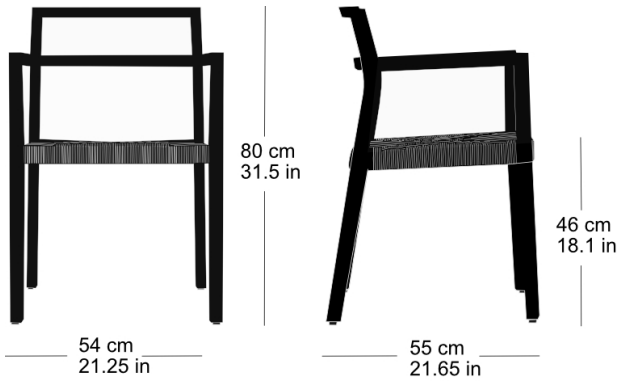

dom  
11-900

dom  
11-906

dom  
11-900r

dom  
11-906r

**dom 6-906a**

Technische Angaben / specifications / specifications

Masse / mesure / measure

Gewicht / ponds / weight 7 kg 14.0 lb