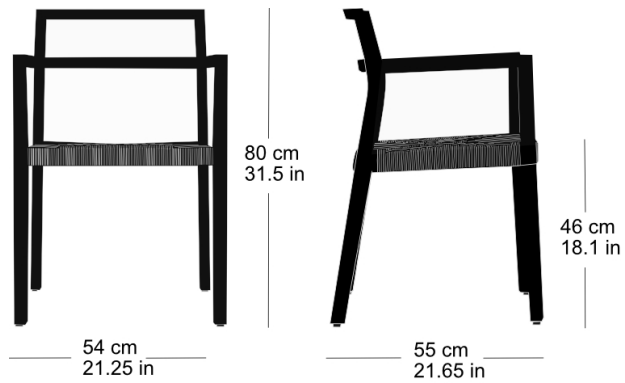

dom 6-906a

Studio Meda, 2017

Armlehnstuhl, Sitz geflochten mit dänischer Papierschur 3mm, offener Rücken, Sprossen und Hinterfüsse massiv gebogen

B54, T55, H80, SH46

Studio Meda, 2017

Fauteuil, assise tissée avec de la corde de papier danois de 3mm, dossier ouvert, échelons et pieds arrière massifs pliés.

L54, P55, H80, HAss46

Studio Meda, 2017

Armchair, seat woven with Danish paper cord 3mm, open back, rungs and back feet solid bent

W54, D55, H80, SH46

Varianten / variantes / variants

dom
6-900dom
6-900vdom
6-900adom
6-906dom
6-906vdom
6-910dom
6-910vdom
6-910adom
6-916dom
6-916vdom
6-916adom
17-900dom
17-910dom
6-815dom
6-825dom
11-900dom
11-906dom
11-900rdom
11-906r

dom 6-906a

Technische Angaben / specifications / specifications

Masse / mesure / measure

Gewicht / ponds / weight 7 kg 14.0 lb

Stapelung / empilage / stacking 5 Stühle / chaises / chairs

dom 6-906a

Holzarten / types de bois / types of wood