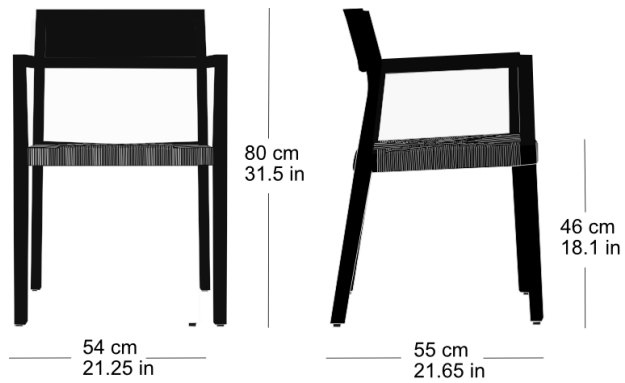

dom 6-916a

Technische Angaben / specifications / specifications

Masse / mesure / measure

Gewicht / ponds / weight 7 kg 14.0 lb

Stapelung / empilage / stacking 5 Stühle / chaises / chairs