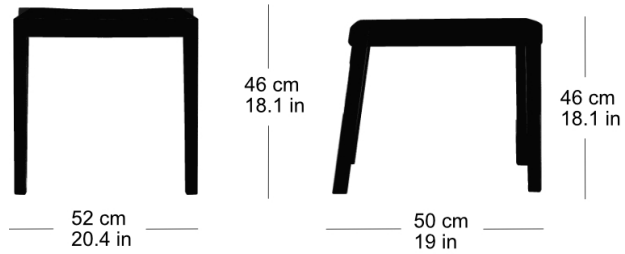

Dom
6-825

Dom
11-906

Dom
11-900r

Dom
11-906r

dom 11-900

Technische Angaben / specifications / specifications
Masse / mesure / measure

Gewicht / ponds / weight 3.4 kg 6.8 lb

Reihenverbindung /
accouplement / mating system ja / oui / yes