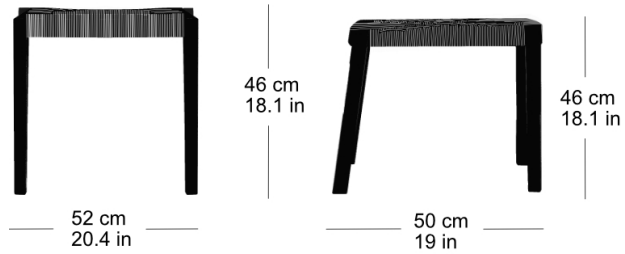

dom
17-900

dom
17-910

dom
6-815

dom
6-825

dom
11-900

dom
11-900r

dom
11-906r

dom 11-906

Technische Angaben / specifications / specifications
Masse / mesure / measure

Gewicht / ponds / weight 4.4 kg 8.8 lb

Reihenverbindung /
accouplement / mating system ja / oui / yes

Stapelung / empilage / stacking 5 Stühle / chaises / chairs