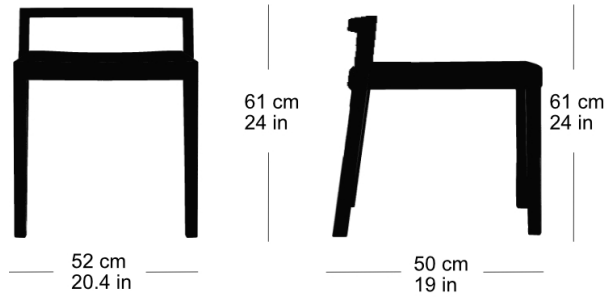

dom 11-900r

Studio Meda, 2017

Sitz Formsperrholz, mit Rückenteil, stapelbar
B52, T50, H61, SH46

Studio Meda, 2017

Assise contreplaqué moulé, avec dossier, empilable
L52, P50, H61, HAss46

Studio Meda, 2017

Moulded plywood seat, with back section, stackable
W52, D50, H61, SH46

dom 11-900r

Technische Angaben / specifications / specifications
Masse / mesure / measure

Gewicht / ponds / weight 3.6 kg 7.2 lb

Reihenverbindung /
accouplement / mating system ja / oui / yes

Stapelung / empilage / stacking 5 Stühle / chaises / chairs