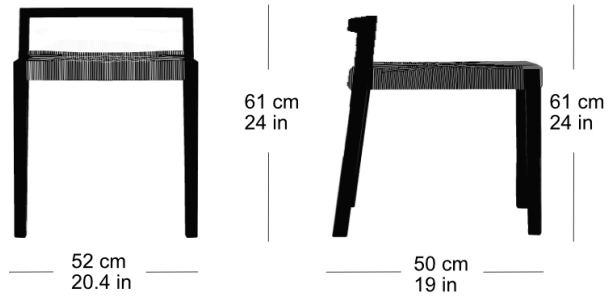

## dom 11-906r

Technische Angaben / specifications / specifications  
Masse / mesure / measure

Gewicht / ponds / weight 4.6 kg 9.2 lb

Reihenverbindung /  
accouplement / mating system ja / oui / yes

Stapelung / empilage / stacking 5 Stühle / chaises / chairs