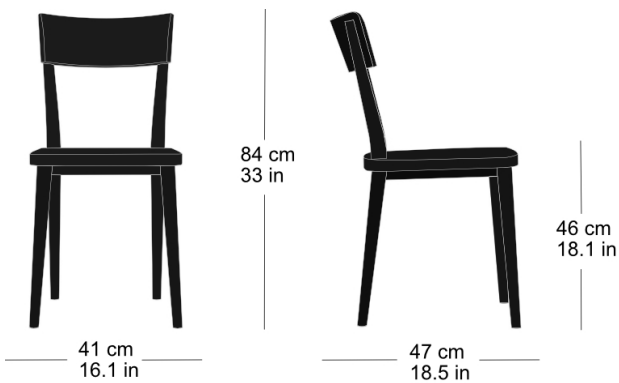

honett 9-700

Blocher Partners, 2022

Sitz massiv 3cm, Hinterfüsse und Rücken massiv
gebogen, Füsse gedrechselt

B 41, T 47, H 84, SH 46

Blocher Partners, 2022

Assise massif 3cm, dossier et pieds arrière en bois massif
cintré, pieds tournés

L 41, P 47, H 84, Hass 46

Blocher Partners, 2022

Seat solid 3cm, rear legs and back solid bentwood,
turned legs

W 41, D 47, H 84, SH 46

Varianten / variantes / variants

honett
16-700honett
11-700

Technische Angaben / specifications / specifications

Masse / mesure / measure

Gewicht / ponds / weight

6 kg 12.0 lb

honett 9-700

Holzarten / types de bois / types of wood

Belag / revêtement / surface

Beech natural BN 000 AM
Buche natur BN 000 AM
Hêtre naturel BN 000 AM