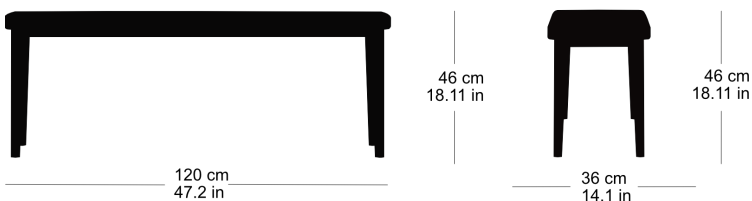

Varianten / variantes / variants

Honett
9-700

Honett
11-700

Technische Angaben / specifications / specifications

Masse / mesure / measure

Gewicht / ponds / weight 8.6 kg 17.2 lb

honett 16-700

Holzarten / types de bois / types of wood