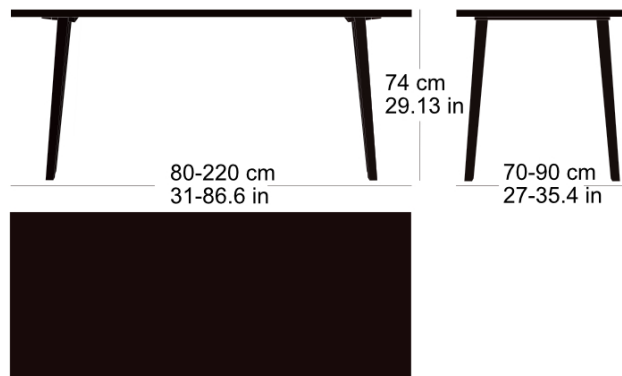

Technische Angaben / specifications / specifications

Masse / mesure / measure