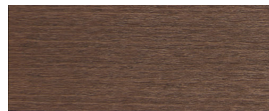

imma bar stool 11-050

Holzarten / types de bois / types of wood

Beech natural BN 000 AM
Buche natur BN 000 AM
Hêtre naturel BN 000 AM

Beech black BB 203 SG
Buche schwarz BB 203 SG
Hêtre noir BB 203 SG

Oak natural EN 000 AM
Eiche natur EN 000 AM
Chêne naturel EN 000 AM

Beech anthracite BB 200 SG
Buche anthrazit BB 200 SG
Hêtre anthracite BB 200 SG

Ash natural FN 000 AM
Esche natur FN 000 AM
Frêne naturel FN 000 AM

Beech ebony BB 100 SG
Buche Ebony BB 100 SG
Hêtre teinté ebony BB 100 SG

Beech whitewashed BG 172 SG
Buche geweisst BG 172 SG
Hêtre teinté blanc BG 172 SG

Beech walnut BB 151 SG
Buche Nuss BB 151 SG
Hêtre teinté noyer BB 151 SG

Ash white-pigmented FW 001 OL
Esche weisspigmentiert FW 001 OL
Frêne pigmenté blanc FW 001 OL

Ash black FB 203 AM
Esche schwarz FB 203 AM
Frêne noir FB 203 AM

Belag / revêtement / surface

Beech pearl white BD 400 AM
Buche perlweiss BD 400 AM
Hêtre blanc perle BD 400 AM

Beech light gray BD 410 AM
Buche hellgrau BD 410 AM
Hêtre gris clair BD 410 AM