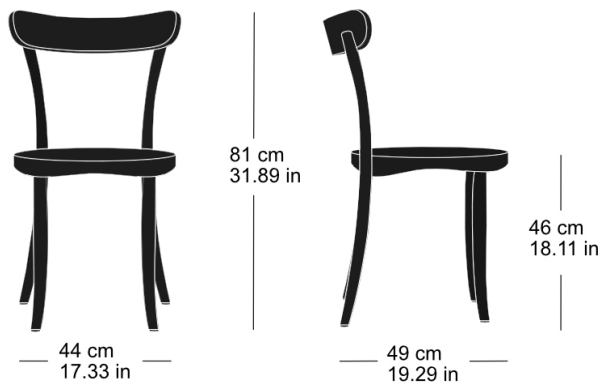

**belair 1-150**

Herzog & de Meuron, 2024

Sitz Formsperrholz, Rücken, Hinterfüsse und Sitzzarge  
massiv gebogen B44, T49, H81, SH46

Herzog & de Meuron, 2024

Assise en multiplis, dossier, pieds arrière et cadre du  
siège en bois massif cintré L44, P49, H81, HAss46

Herzog & de Meuron, 2024

Moulded plywood seat, back, rear legs and seat frame  
solid bentwood W44, D49, H81, SH46

Varianten / variantes / variants

belair  
1-153

Technische Angaben / specifications / specifications

Masse / mesure / measure

**belair 1-150**