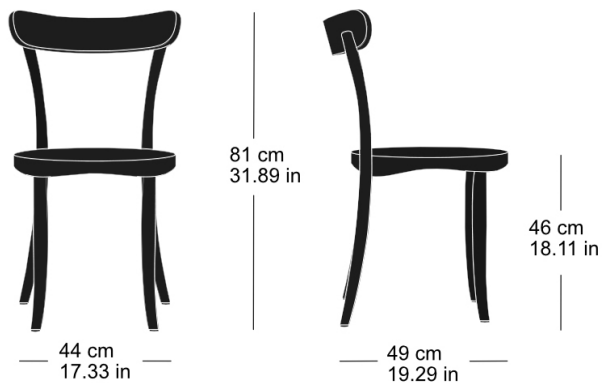

Herzog & de Meuron, 2024

Sitz Formsperrholz, Rücken, Hinterfüsse und Sitzzarge
massiv gebogen B44, T49, H81, SH46

Herzog & de Meuron, 2024

Assise en multiplis, dossier, pieds arrière et cadre du
siège en bois massif cintré L44, P49, H81, HAss46

Herzog & de Meuron, 2024

Moulded plywood seat, back, rear legs and seat frame
solid bentwood W44, D49, H81, SH46

Varianten / variantes / variants

Technische Angaben / specifications / specifications

Masse / mesure / measure