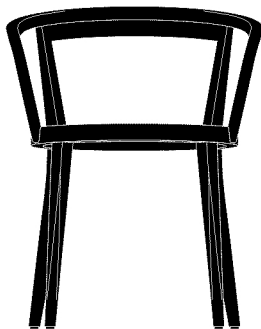

Abbey 1-920a

Bernhard Aebi, 2025

Sitz Formsperrholz, Rücken, Armlehnen, Hinterfüsse und Sitzzarge massiv gebogen B58, T57, H73, SH46

Bernhard Aebi, 2025

Assise moulée en multiplis, dossier, accoudoirs, pieds arrière et cadre du siège en bois massif cintré L58, P57, H73, HAss46

Bernhard Aebi, 2025

Moulded plywood seat, backrest, armrests, rear legs and seat frame solid bentwood W58, D57, H73, SH46

Varianten / variantes / variants

Abbey
1-920

Abbey
11-920

Technische Angaben / specifications / specifications

Masse / mesure / measure

58 cm
22.8 in

73cm
28.7 in

57cm
22.4 in

46cm
18.1 in

Abbey 1-920a

Holzarten / types de bois / types of wood

Beech natural BN 000 AM
Buche natur BN 000 AM
Hêtre naturel BN 000 AM