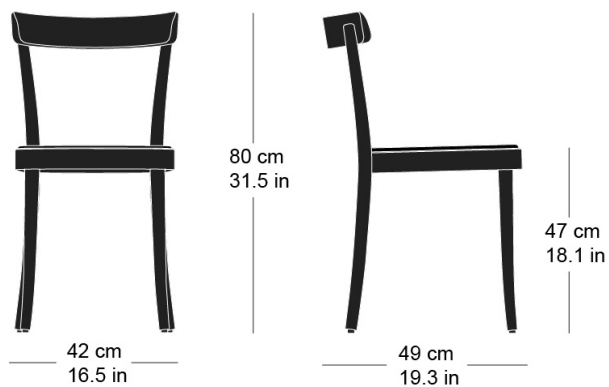

## Varianten / variantes / variants

moser  
1-250

moser  
1-256

## Masse / mesure / measure

Gewicht / ponds / weight 4 kg 8.0 lb

Polsterung / rembourrage / upholstery ja / oui / yes

**moser 1-253**