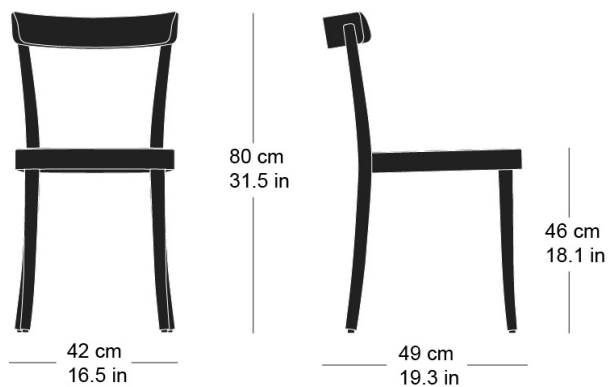

## Varianten / variantes / variants

moser  
1-250

moser  
1-253

## Masse / mesure / measure

Gewicht / ponds / weight

3.3 kg 6.6 lb

**moser 1-256**