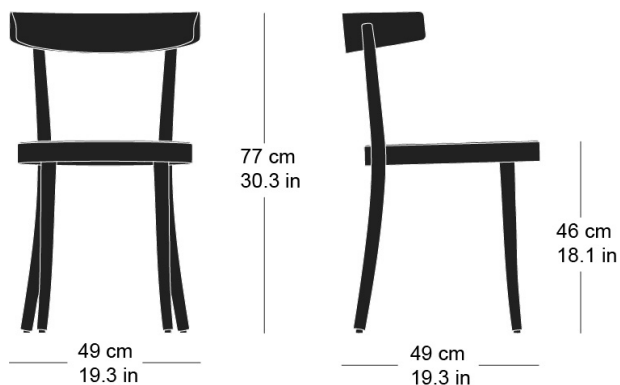

## Masse / mesure / measure

Gewicht / ponds / weight

4.2 kg 8.4 lb

**select 1-370**