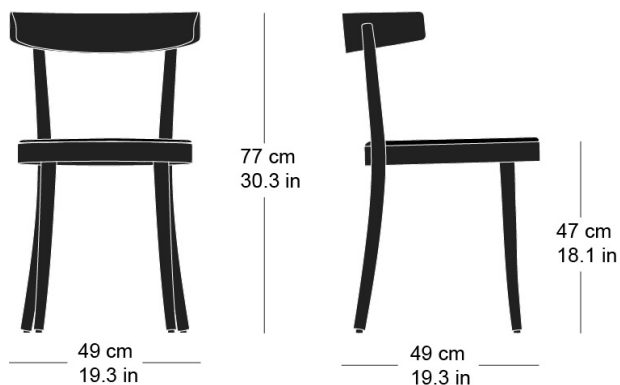

## Varianten / variantes / variants

select  
1-370

select  
1-376

## Masse / mesure / measure

Gewicht / ponds / weight 4.8 kg 9.6 lb

Polsterung / rembourrage / upholstery ja / oui / yes

**select 1-373**