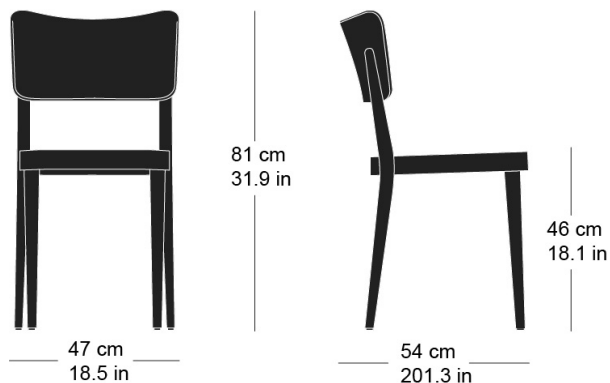

**stapel 1-680**

Factory design, 1949

Sitz und Rücken Formsperrholz, Hinterfüsse und Sitzzarge massiv gebogen, stapelbar, Reihenverbindung möglich

B47, T54, H81, SH46

Factory design, 1949

Assise et dossier en contreplaqué moulé, pieds, cadre du siège en bois massif cintré, empilable, système d'accouplement en option

L47, P54, H81, HAss46

Factory design, 1949

Moulded plywood seat and back, rear legs and seat frame of solid bentwood, stackable, stackable, optional row connector

W47, D54, H81, SH46

**Varianten / variantes / variants**

stapel  
1-683

**Technische Angaben / specifications / specifications****Masse / mesure / measure**

Gewicht / ponds / weight 4.4 kg 8.8 lb

Reihenverbindung /  
accouplement / mating system ja / oui / yes