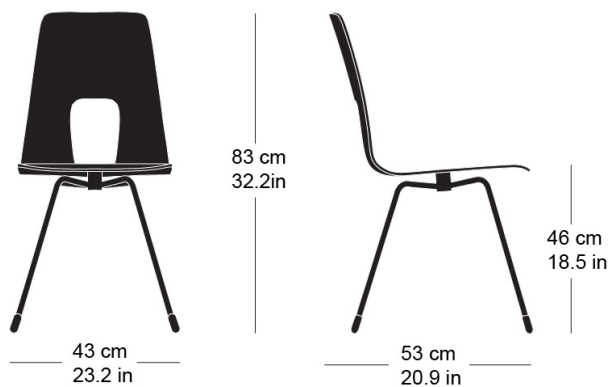

einpunktstuhl 7-050

Hans Bellmann, 1951

Sitzschale Formsperrholz, Metallgestell und zentraler Verbindungspunkt schwarz matt oder verchromt
B43, T53, H83, SH46

Hans Bellmann, 1951

Coque d'assise en contreplaqué moulé, châssis métallique et point de jonction en noir mat ou chromé
L43, P53, H83, HAss46

Hans Bellmann, 1951

Moulded plywood seat shell, black matte or chrome-plated metal frame and central attachment point
W43, D53, H83, SH46

Technische Angaben / specifications / specifications

Masse / mesure / measure

Gewicht / ponds / weight

3.8 kg 7.6 lb

einpunktstuhl 7-050

Holzarten / types de bois / types of wood

Beech natural BN 000 AM
Buche natur BN 000 AM
Hêtre naturel BN 000 AM

Black walnut natural NN 000 AM
Schwarznuss natur NN 000 AM
Noyer noir naturel NN 000 AM