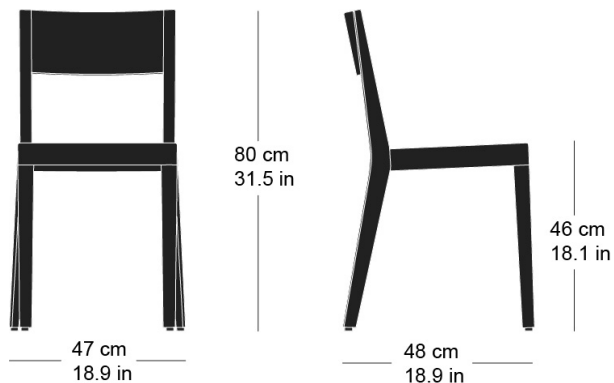

miro 6-400

Hannes Wettstein, 1999

Sitz Formsperrholz, Hinterfüsse und Rücken massiv gebogen, stapelbar, Reihenverbindung möglich
B47, T48, H80, SH46

Hannes Wettstein, 1999

Assise en multiplis, dossier et pieds arrière en bois massif cintré, empilable, système d'accouplement en option
L47, P48, H80, HAss46

Hannes Wettstein, 1999

Moulded plywood seat, rear legs and back of solid bentwood, stackable, optional row connector
W47, D48, H80, SH46

Varianten / variantes / variants

miro
6-400a

miro
6-403

miro
6-403a

miro
11-560

miro
11-580

Technische Angaben / specifications / specifications

Masse / mesure / measure

Gewicht / ponds / weight 4.1 kg 8.2 lb

Reihenverbindung /
accouplement / mating system ja / oui / yes

Stapelung / empilage / stacking 5 Stühle / chaises / chairs