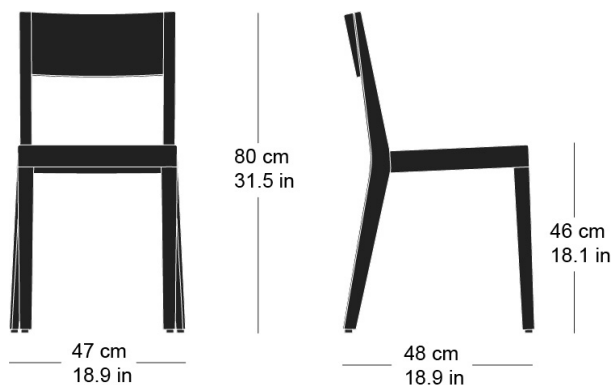

miro 6-400

Hannes Wettstein, 1999

Sitz Formsperrholz, Hinterfüsse und Rücken massiv gebogen, stapelbar, Reihenverbindung möglich
B47, T48, H80, SH46

Hannes Wettstein, 1999

Assise en multiplis, dossier et pieds arrière en bois massif cintré, empilable, système d'accouplement en option
L47, P48, H80, HAss46

Hannes Wettstein, 1999

Moulded plywood seat, rear legs and back of solid bentwood, stackable, optional row connector
W47, D48, H80, SH46

Varianten / variantes / variants

miro
6-400a

miro
6-403

miro
6-403a

miro
11-560

miro
11-580

Technische Angaben / specifications / specifications

Masse / mesure / measure

Gewicht / ponds / weight 4.1 kg 8.2 lb

Reihenverbindung /
accouplement / mating system ja / oui / yes

Stapelung / empilage / stacking 5 Stühle / chaises / chairs