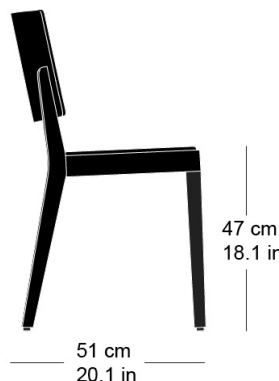

status 6-413

Hannes Wettstein, 1999

Sitz gepolstert, Rücken Formsperrholz, Hinterfüsse massiv gebogen, stapelbar, Reihenverbindung möglich
B50, T51, H82, SH47

Hannes Wettstein, 1999

Assise rembourrée, dossier en contreplaqué moulé, pieds arrière en bois massif cintré, empilable, système d'accouplement en option
L50, P51, H82, HAss47

Hannes Wettstein, 1999

Upholstered seat, moulded plywood back, rear legs solid bentwood, stackable, optional row connector
W50, D51, H82, SH47

Varianten / variantes / variants

status
6-410

status
6-410a

status
6-413a

status
6-415

status
6-415a

Technische Angaben / specifications / specifications

Masse / mesure / measure

82 cm
32.3 in

Gewicht / poids / weight 5.5 kg 11.0 lb

Polsterung / rembourrage / upholstery ja / oui / yes

Reihenverbindung / accouplement / mating system ja / oui / yes

Stapelung / empilage / stacking 5 Stühle / chaises / chairs

status 6-413

Holzarten / types de bois / types of wood

Beech natural BN 000 AM
Buche natur BN 000 AM
Hêtre naturel BN 000 AM