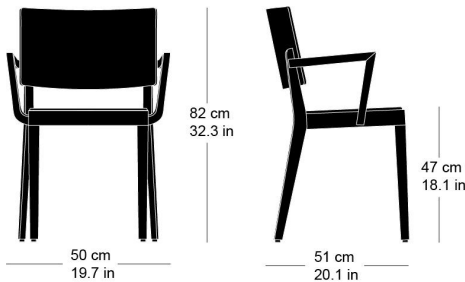

**status 6-413a**

Hannes Wettstein, 1999

Sitz gepolstert, Rücken Formsperrholz, Hinterfüsse massiv gebogen, stapelbar, Reihenverbindung möglich  
B56, T51, H82, SH47, ALH66.5

Hannes Wettstein, 1999

Assise rembourrée, dossier en contreplaqué moulé, pieds arrière en bois massif cintré, empilable, système d'accouplement en option  
L56, P51, H82, HAss47, HAcc66.5

Hannes Wettstein, 1999

Upholstered seat, moulded plywood back, rear legs solid bentwood, stackable, optional row connector  
W56, D51, H82, SH47, ALH66.5

## Varianten / variantes / variants

status  
6-410

status  
6-410a

status  
6-413

status  
6-415

status  
6-415a

## Masse / mesure / measure

Gewicht / poids / weight 6.1 kg 12.2 lb

Polsterung / rembourrage / upholstery ja / oui / yes

Reihenverbindung / accouplement / mating system ja / oui / yes

Stapelung / empilage / stacking 4 Stühle / chaises / chairs