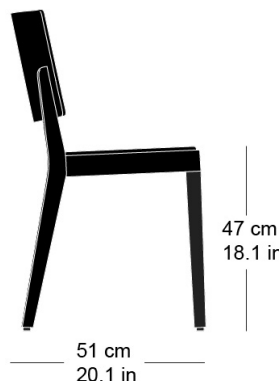

**status 6-415**

Hannes Wettstein, 1999

Sitz gepolstert, Rücken Formsperrholz, Polster vorne aufgesetzt, Hinterfüsse massiv gebogen, stapelbar, Reihenverbindung möglich  
B50, T51, H82, SH47

Hannes Wettstein, 1999

Upholstered seat, moulded plywood back, upholstered on the front, rear legs solid bentwood, stackable, optional row connector  
W50, D51, H82, SH47

## Varianten / variantes / variants

Status  
6-410

Status  
6-410a

Status  
6-413

Status  
6-413a

Status  
6-415a

## Masse / mesure / measure

82 cm  
32.3 in

47 cm  
18.1 in

Gewicht / poids / weight 6.3 kg 12.6 lb

Polsterung / rembourrage / upholstery ja / oui / yes

Reihenverbindung / accouplement / mating system ja / oui / yes