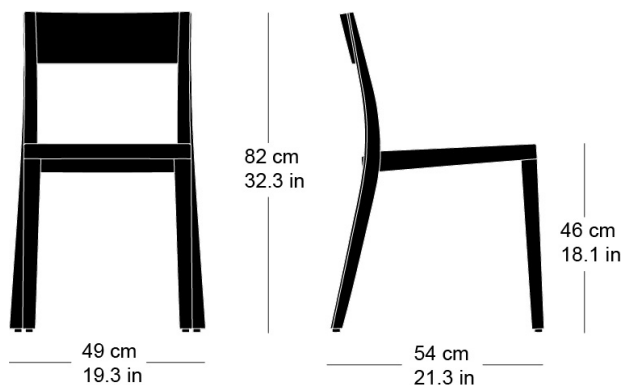

**lyra scena 6-570**

Hannes Wettstein, 2007

Sitz Formsperrholz, Rücken und Hinterfüsse massiv gebogen, stapelbar, Reihenverbindung möglich  
B49, T54, H82, SH46

Hannes Wettstein, 2007

Assise en multiplis, dossier et pieds arrière en bois massif cintré, empilable, système d'accouplement en option  
L49, P54, H82, HAss46

Hannes Wettstein, 2007

Moulded plywood seat, back and rear legs solid bentwood, stackable, optional row connector  
W49, D54, H82, SH46

Varianten / variantes / variants

lyra scena  
6-573

Technische Angaben / specifications / specifications

Masse / mesure / measure

Gewicht / ponds / weight 4.2 kg 8.4 lb

Reihenverbindung /  
accouplement / mating system ja / oui / yes

Stapelung / empilage / stacking 7 Stühle / chaises / chairs

**lyra szena 6-570**