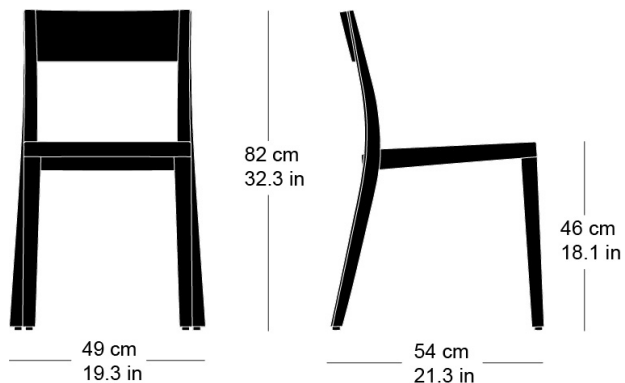

**lyra scena 6-570**

Hannes Wettstein, 2007

Sitz Formsperrholz, Rücken und Hinterfüsse massiv gebogen, stapelbar, Reihenverbindung möglich  
B49, T54, H82, SH46

Hannes Wettstein, 2007

Assise en multiplis, dossier et pieds arrière en bois massif cintré, empilable, système d'accouplement en option  
L49, P54, H82, HAss46

Hannes Wettstein, 2007

Moulded plywood seat, back and rear legs solid bentwood, stackable, optional row connector  
W49, D54, H82, SH46

Varianten / variantes / variants

lyra scena  
6-573

Technische Angaben / specifications / specifications

Masse / mesure / measure

Gewicht / ponds / weight 4.2 kg 8.4 lb

Reihenverbindung /  
accouplement / mating system ja / oui / yes

Stapelung / empilage / stacking 7 Stühle / chaises / chairs

**lyra szena 6-570**