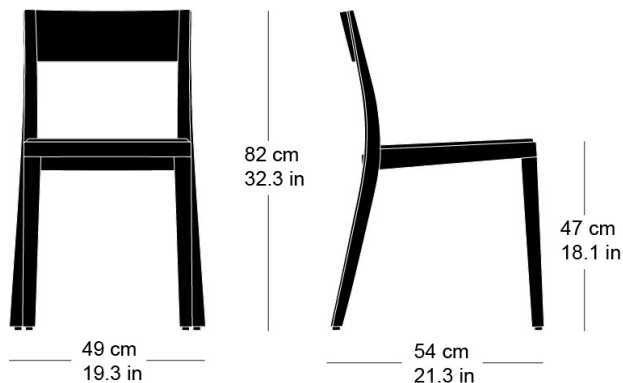

lyra scena 6-573

Hannes Wettstein, 2007

Sitz gepolstert, Rücken und Hinterfüsse massiv gebogen, stapelbar, Reihenverbindung möglich
B49, T54, H82, SH47

Hannes Wettstein, 2007

Assise rembourrée, dossier et pieds arrière en bois massif cintré, empilable, système d'accouplement en option
L49, P54, H82, HAss47

Hannes Wettstein, 2007

Upholstered seat, back and rear legs solid bentwood, stackable, optional row connector
W49, D54, H82, SH47

Varianten / variantes / variants

Lyra Szena
6-570

Technische Angaben / specifications / specifications

Masse / mesure / measure

Gewicht / poids / weight 4.9 kg 9.8 lb

Polsterung / rembourrage / upholstery ja / oui / yes

Reihenverbindung / accouplement / mating system ja / oui / yes

Stapelung / empilage / stacking 7 Stühle / chaises / chairs