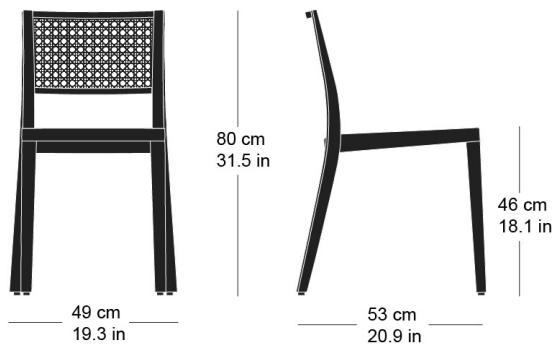

lyra
6-555

lyra
6-555a

lyra
11-660

lyra
11-680

lyra
11-663

lyra
11-683

Technische Angaben / specifications / specifications

Masse / mesure / measure

Gewicht / ponds / weight 4.2 kg 8.4 lb

Reihenverbindung /
accouplement / mating system ja / oui / yes

Stapelung / empilage / stacking 5 Stühle / chaises / chairs

lyra mandarin 6-540

Holzarten / types de bois / types of wood