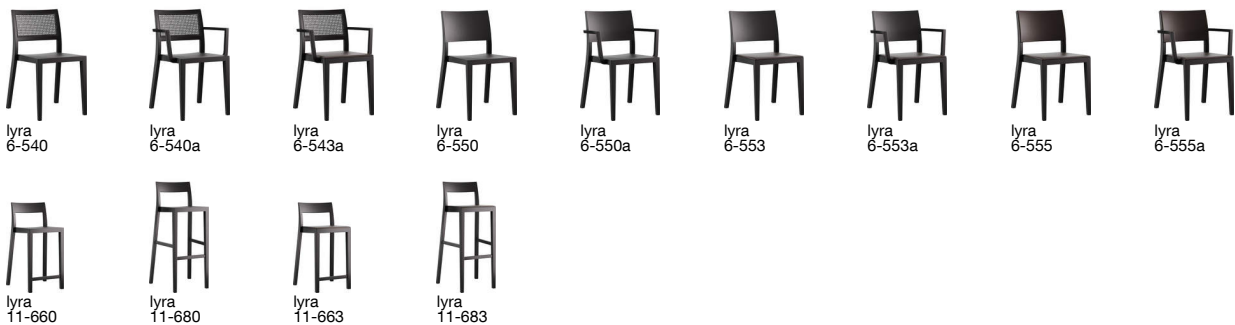

Varianten / variantes / variants