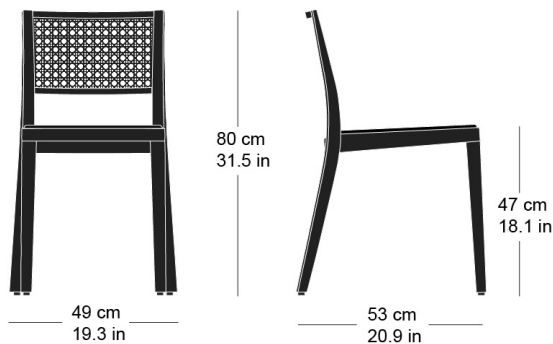

Lyra
6-555

Lyra
6-555a

Lyra
11-660

Lyra
11-680

Lyra
11-663

Lyra
11-683

Technische Angaben / specifications / specifications

Masse / mesure / measure

Gewicht / poids / weight	4.8 kg 9.6 lb
Polsterung / rembourrage / upholstery	ja / oui / yes
Reihenverbindung / accouplement / mating system	ja / oui / yes
Stapelung / empilage / stacking	5 Stühle / chaises / chairs