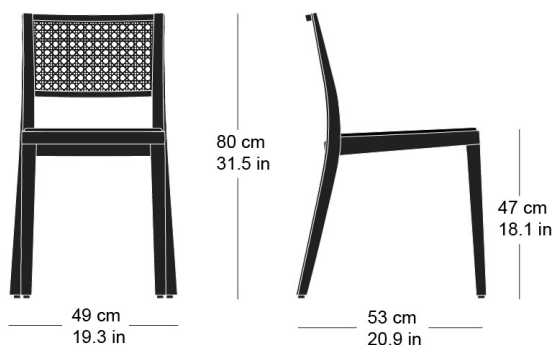

## lyra mandarin 6-543

Hannes Wettstein, 2007

Sitz gepolstert, Rücken Juncgeflecht, Hinterfüsse und Rückenschwinge massiv gebogen, stapelbar, Reihenverbindung möglich  
B49, T53, H80, SH47

Hannes Wettstein, 2007

Assise rembourrée, dossier cané, montants de dossier et pieds arrière en bois massif cintré, empilable, système d'accouplement en option  
L49, P53, H80, HAss47

Hannes Wettstein, 2007

Upholstered seat, woven cane back, rear legs and rear cross-brace solid bentwood, stackable, optional row connector  
W49, D53, H80, SH47

#### Masse / mesure / measure

Gewicht / poids / weight	4.8 kg    9.6 lb
Polsterung / rembourrage / upholstery	ja / oui / yes
Reihenverbindung / accouplement / mating system	ja / oui / yes
Stapelung / empilage / stacking	5 Stühle / chaises / chairs