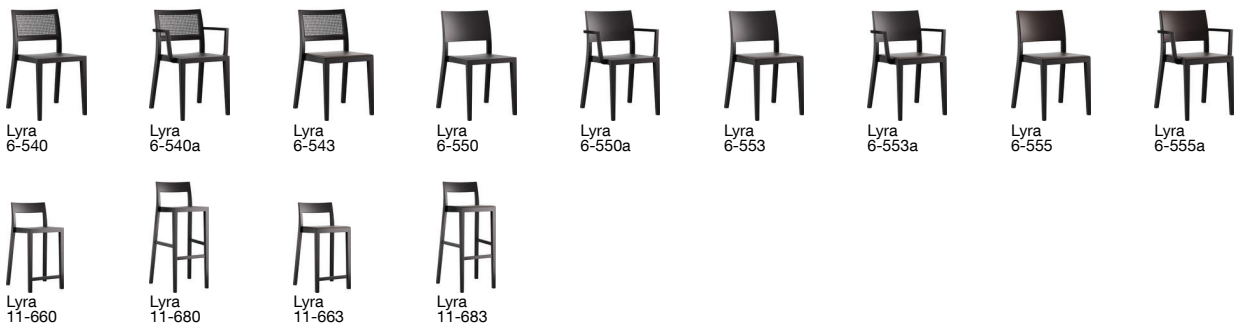

lyra mandarin 6-543a

Hannes Wettstein, 2007

Sitz gepolstert, Rücken Joncgeflecht, Hinterfüsse und Rückenschwinge massiv gebogen, stapelbar, Reihenverbindung möglich
B54, T53, H80, SH47, ALH66.5

Hannes Wettstein, 2007

Assise rembourrée, dossier cané, montants de dossier et pieds arrière en bois massif cintré, empilable, système d'accouplement en option
L54, P53, H80, HAss47, HAcc66.5

Hannes Wettstein, 2007

Upholstered seat, woven cane back, rear legs and rear cross-brace solid bentwood, stackable, optional row connector
W54, D53, H80, SH47, ALH66.5

Varianten / variantes / variants

Technische Angaben / specifications / specifications

Masse / mesure / measure

Gewicht / poids / weight	5.5 kg 11.0 lb
Polsterung / rembourrage / upholstery	ja / oui / yes
Reihenverbindung / accouplement / mating system	ja / oui / yes
Stapelung / empilage / stacking	4 Stühle / chaises / chairs