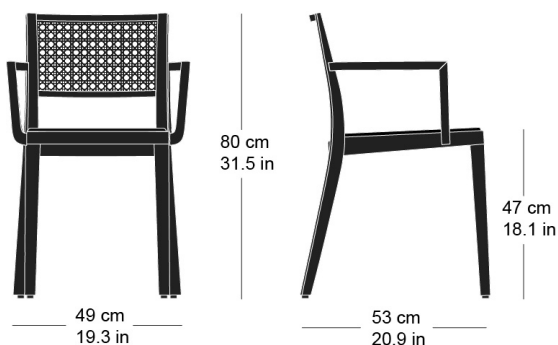

lyra mandarin 6-543a

Hannes Wettstein, 2007

Sitz gepolstert, Rücken Joncgeflecht, Hinterfüsse und Rückenschwinge massiv gebogen, stapelbar, Reihenverbindung möglich
B54, T53, H80, SH47, ALH66.5

Hannes Wettstein, 2007

Assise rembourrée, dossier canné, montants de dossier et pieds arrière en bois massif cintré, empilable, système d'accouplement en option
L54, P53, H80, HAss47, HAcc66.5

Hannes Wettstein, 2007

Upholstered seat, woven cane back, rear legs and rear cross-brace solid bentwood, stackable, optional row connector
W54, D53, H80, SH47, ALH66.5

Varianten / variantes / variants

Technische Angaben / specifications / specifications

Masse / mesure / measure

Gewicht / poids / weight	5.5 kg 11.0 lb
Polsterung / rembourrage / upholstery	ja / oui / yes
Reihenverbindung / accouplement / mating system	ja / oui / yes
Stapelung / empilage / stacking	4 Stühle / chaises / chairs