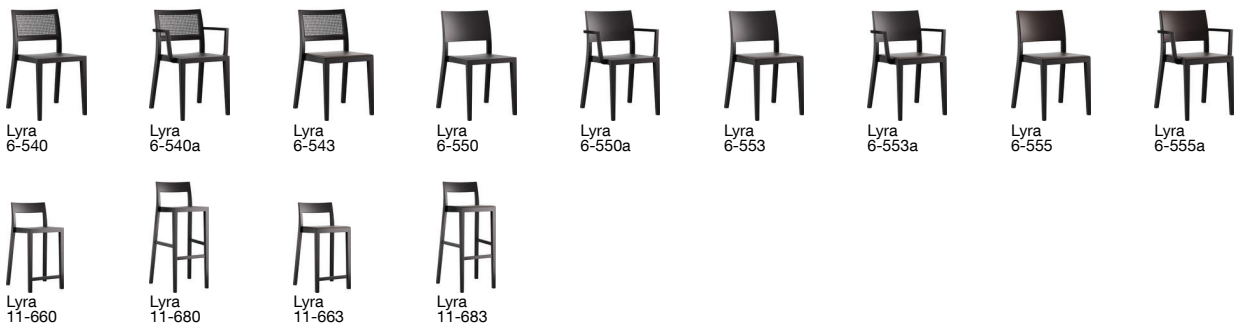

lyra mandarin 6-543a

Hannes Wettstein, 2007

Sitz gepolstert, Rücken Joncgeflecht, Hinterfüsse und Rückenschwinge massiv gebogen, stapelbar, Reihenverbindung möglich
B54, T53, H80, SH47, ALH66.5

Hannes Wettstein, 2007

Assise rembourrée, dossier canné, montants de dossier et pieds arrière en bois massif cintré, empilable, système d'accouplement en option
L54, P53, H80, HAss47, HAcc66.5

Hannes Wettstein, 2007

Upholstered seat, woven cane back, rear legs and rear cross-brace solid bentwood, stackable, optional row connector
W54, D53, H80, SH47, ALH66.5

Varianten / variantes / variants

Technische Angaben / specifications / specifications

Masse / mesure / measure

Gewicht / poids / weight	5.5 kg 11.0 lb
Polsterung / rembourrage / upholstery	ja / oui / yes
Reihenverbindung / accouplement / mating system	ja / oui / yes
Stapelung / empilage / stacking	4 Stühle / chaises / chairs