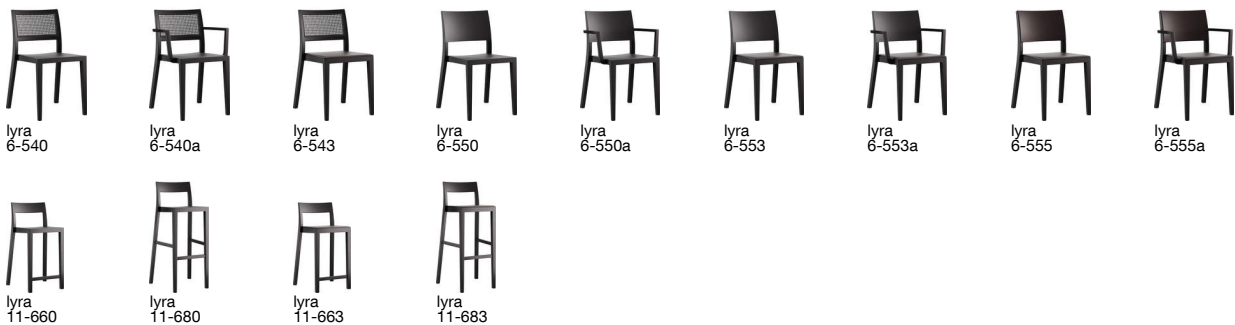

lyra mandarin 6-543a

Hannes Wettstein, 2007

Sitz gepolstert, Rücken Joncgeflecht, Hinterfüsse und Rückenschwinge massiv gebogen, stapelbar, Reihenverbindung möglich
B54, T53, H80, SH47, ALH66.5

Hannes Wettstein, 2007

Assise rembourrée, dossier cané, montants de dossier et pieds arrière en bois massif cintré, empilable, système d'accouplement en option
L54, P53, H80, HAss47, HAcc66.5

Hannes Wettstein, 2007

Upholstered seat, woven cane back, rear legs and rear cross-brace solid bentwood, stackable, optional row connector
W54, D53, H80, SH47, ALH66.5

Varianten / variantes / variants

Technische Angaben / specifications / specifications

Masse / mesure / measure

Gewicht / poids / weight	5.5 kg 11.0 lb
Polsterung / rembourrage / upholstery	ja / oui / yes
Reihenverbindung / accouplement / mating system	ja / oui / yes
Stapelung / empilage / stacking	4 Stühle / chaises / chairs