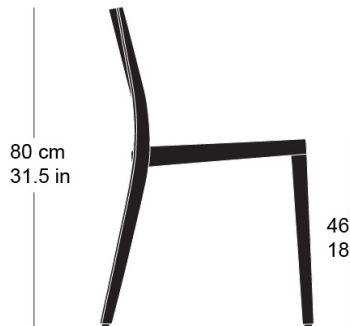

lyra  
6-555

lyra  
6-555a

lyra  
11-660

lyra  
11-680

lyra  
11-663

lyra  
11-683

## Masse / mesure / measure

49 cm  
19.3 in

80 cm  
31.5 in

46 cm  
18.1 in

53 cm  
20.9 in

Gewicht / ponds / weight 4.3 kg 8.6 lb

Reihenverbindung /  
accouplement / mating system ja / ja / ja

Stapelung / empilage / stacking 5 Stühle / chaises / chairs