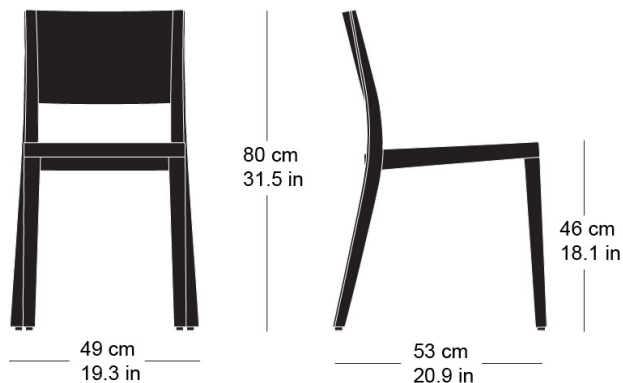

lyra esprit 6-550

Hannes Wettstein, 2007

Sitz und Rücken Formsperrholz, Hinterfüsse und Rückenschwinge massiv gebogen, stapelbar, Reihenverbindung möglich
B49, T53, H80, SH46

Hannes Wettstein, 2007

Assise et dossier en contreplaqué moulé, montants de dossier et pieds arrière en bois massif cintré, empilable, système d'accouplement en option
L49, P53, H80, HAss46

Hannes Wettstein, 2007

Moulded plywood seat and back, rear legs and rear cross-brace solid bentwood, stackable, optional row connector
W49, D53, H80, SH46

Varianten / variantes / variants

Technische Angaben / specifications / specifications

Masse / mesure / measure

Gewicht / poids / weight 4.3 kg 8.6 lb

Reihenverbindung /
accouplement / mating system ja / ja / ja

Stapelung / empilage / stacking 5 Stühle / chaises / chairs

lyra esprit 6-550

Holzarten / types de bois / types of wood