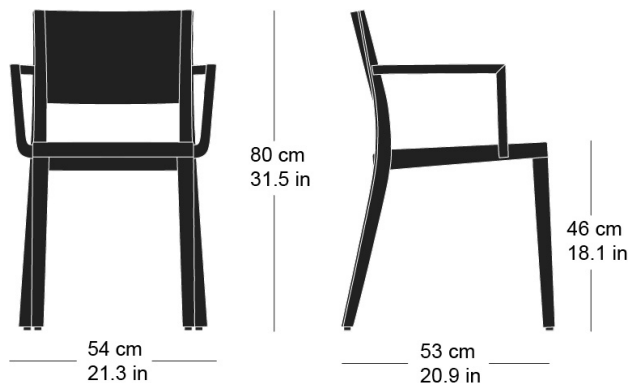

## lyra esprit 6-550a

Hannes Wettstein, 2007

Sitz und Rücken Formsperrholz, Hinterfüsse und Rückenschwinge massiv gebogen, stapelbar, Reihenverbindung möglich  
B54, T53, H80, SH46, ALH66.5

Hannes Wettstein, 2007

Assise et dossier en contreplaqué moulé, montants de dossier et pieds arrière en bois massif cintré, empilable, système d'accouplement en option  
L54, P53, H80, HAss46, HAcc66.5

Hannes Wettstein, 2007

Moulded plywood seat and back, rear legs and rear cross-brace solid bentwood, stackable, optional row connector  
W54, D53, H80, SH46, ALH66.5

#### Masse / mesure / measure

Gewicht / ponds / weight    4.9 kg    9.8 lb

Reihenverbindung /  
accouplement / mating system    ja / oui / yes

Stapelung / empilage / stacking    4 Stühle / chaises / chairs