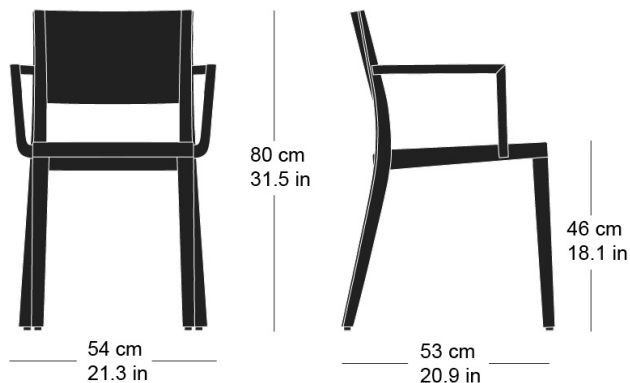

lyra esprit 6-550a

Hannes Wettstein, 2007

Sitz und Rücken Formsperrholz, Hinterfüsse und Rückenschwinge massiv gebogen, stapelbar, Reihenverbindung möglich
B54, T53, H80, SH46, ALH66.5

Hannes Wettstein, 2007

Assise et dossier en contreplaqué moulé, montants de dossier et pieds arrière en bois massif cintré, empilable, système d'accouplement en option
L54, P53, H80, HAss46, HAcc66.5

Hannes Wettstein, 2007

Moulded plywood seat and back, rear legs and rear cross-brace solid bentwood, stackable, optional row connector
W54, D53, H80, SH46, ALH66.5

Varianten / variantes / variants

Technische Angaben / specifications / specifications

Masse / mesure / measure

Gewicht / ponds / weight 4.9 kg 9.8 lb

Reihenverbindung /
accouplement / mating system ja / oui / yes