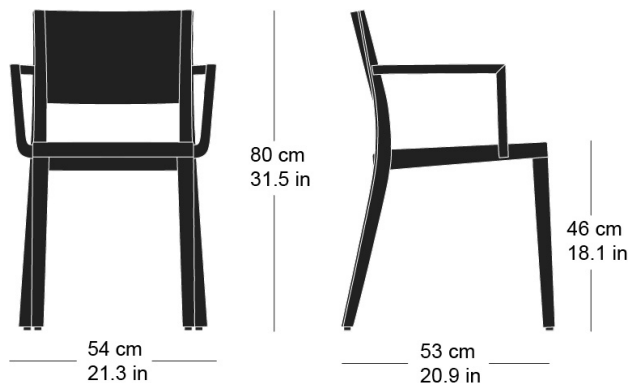

Gewicht / ponds / weight 4.9 kg 9.8 lb

Reihenverbindung /
accouplement / mating system ja / oui / yes

Stapelung / empilage / stacking 4 Stühle / chaises / chairs

lyra esprit 6-550a

Holzarten / types de bois / types of wood