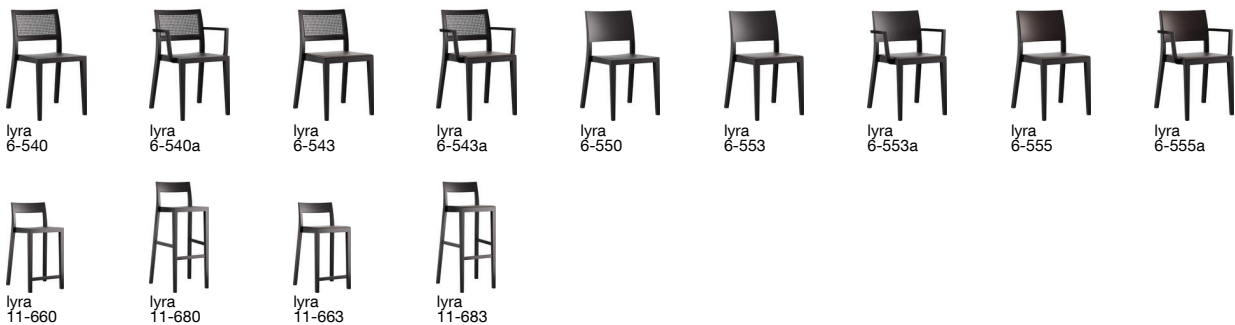

lyra esprit 6-550a

Hannes Wettstein, 2007

Sitz und Rücken Formsperrholz, Hinterfüsse und Rückenschwinge massiv gebogen, stapelbar, Reihenverbindung möglich
B54, T53, H80, SH46, ALH66.5

Hannes Wettstein, 2007

Assise et dossier en contreplaqué moulé, montants de dossier et pieds arrière en bois massif cintré, empilable, système d'accouplement en option
L54, P53, H80, HAss46, HAcc66.5

Hannes Wettstein, 2007

Moulded plywood seat and back, rear legs and rear cross-brace solid bentwood, stackable, optional row connector
W54, D53, H80, SH46, ALH66.5

Varianten / variantes / variants

Technische Angaben / specifications / specifications

Masse / mesure / measure

Gewicht / ponds / weight 4.9 kg 9.8 lb

Reihenverbindung /
accouplement / mating system ja / oui / yes