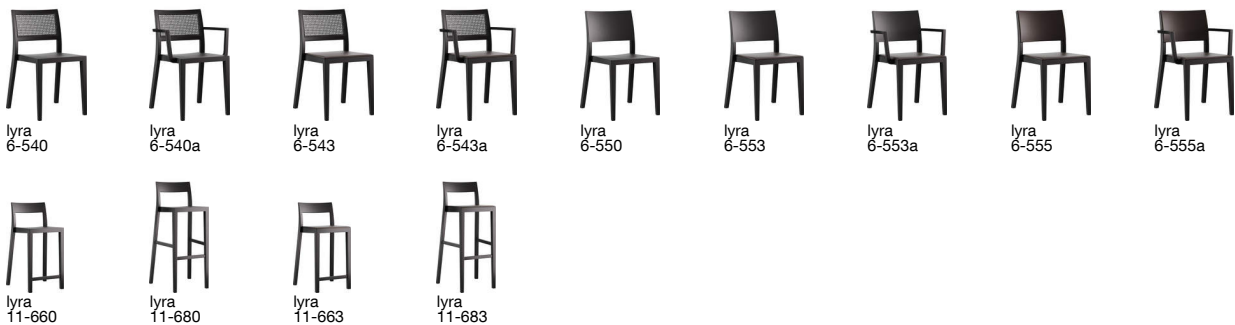

Varianten / variantes / variants