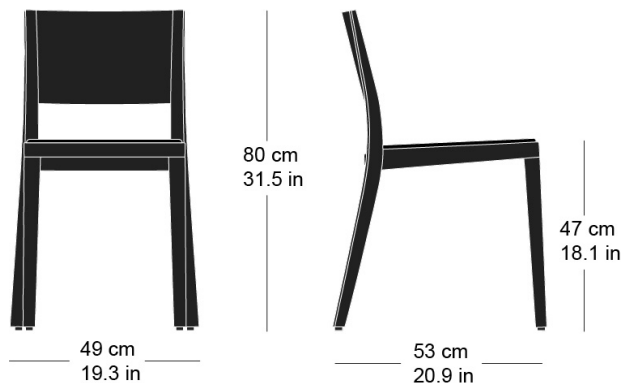

Lyra
6-555

Lyra
6-555a

Lyra
11-660

Lyra
11-680

Lyra
11-663

Lyra
11-683

Technische Angaben / specifications / specifications

Masse / mesure / measure

Gewicht / poids / weight	4.9 kg 9.8 lb
Polsterung / rembourrage / upholstery	ja / oui / yes
Reihenverbindung / accouplement / mating system	ja / oui / yes
Stapelung / empilage / stacking	5 Stühle / chaises / chairs