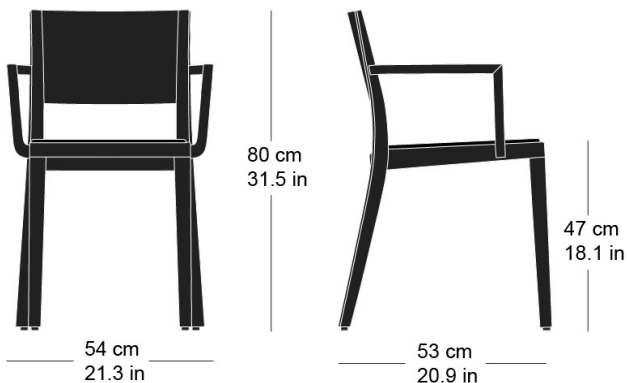

lyra esprit 6-555a

Hannes Wettstein, 2007

Sitz gepolstert, Rücken Formsperrholz, Polster vorne aufgesetzt, Hinterfüsse und Rückenschwinge massiv gebogen, stapelbar, Reihenverbindung möglich
B54, T53, H80, SH47, ALH66.5

Hannes Wettstein, 2007

Assise rembourrée, devant du dossier rembourré et arrière contreplaqué moulé, montants de dossier et pieds arrière en bois massif cintré, empilable, système d'accouplement en option

L54, P53, H80, HAss47, HAcc66.5

Hannes Wettstein, 2007

Upholstered seat, moulded plywood back, upholstered on the front, rear legs and rear cross-brace solid bentwood, stackable, optional row connector
W54, D53, H80, SH47, ALH66.5

Varianten / variantes / variants

Technische Angaben / specifications / specifications

Masse / mesure / measure

Gewicht / poids / weight	6.2 kg 12.4 lb
Polsterung / rembourrage / upholstery	ja / oui / yes
Reihenverbindung / accouplement / mating system	ja / oui / yes
Stapelung / empilage / stacking	4 Stühle / chaises / chairs