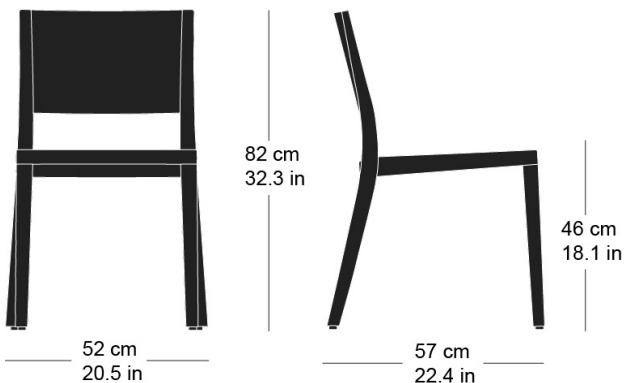

Siège, assise et dossier en contreplaqué moulé, pieds arrière en bois massif cintré, empilable, système d'accouplement en option  
L52, P57, H82, HAss46

Hannes Wettstein, 2007

Chair, moulded plywood seat and back, rear legs and rear cross-brace solid bentwood, stackable, optional row connector  
W52, D57, H82, SH46

## Masse / mesure / measure

Gewicht / ponds / weight 5.0 kg 10.0 lb

Reihenverbindung /  
accouplement / mating system ja / oui / yes

Stapelung / empilage / stacking 7 Stühle / chaises / chairs

**matura esprit 6-590**