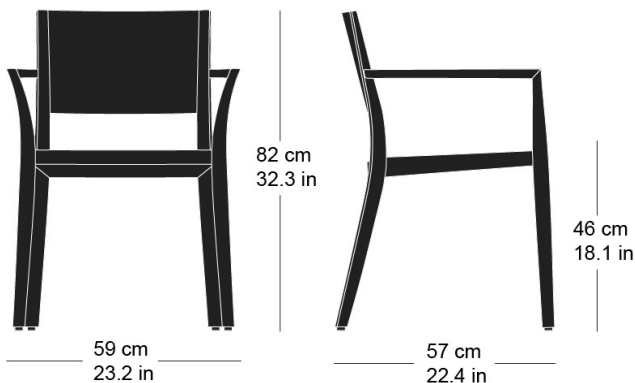

Technische Angaben / specifications / specifications

Masse / mesure / measure

Gewicht / ponds / weight 5.6 kg 11.2 lb

Reihenverbindung /
accouplement / mating system ja / oui / yes

Stapelung / empilage / stacking 4 Stühle / chaises / chairs