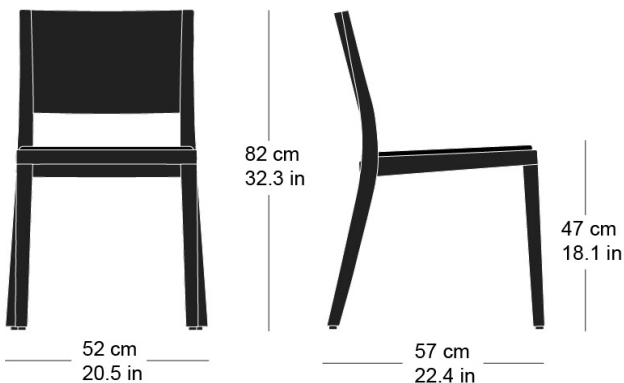

Technische Angaben / specifications / specifications

Masse / mesure / measure

Gewicht / poids / weight 5.7 kg 11.4 lb

Polsterung / rembourrage / upholstery ja / oui / yes

Reihenverbindung / accouplement / mating system ja / oui / yes

Stapelung / empilage / stacking 7 Stühle / chaises / chairs