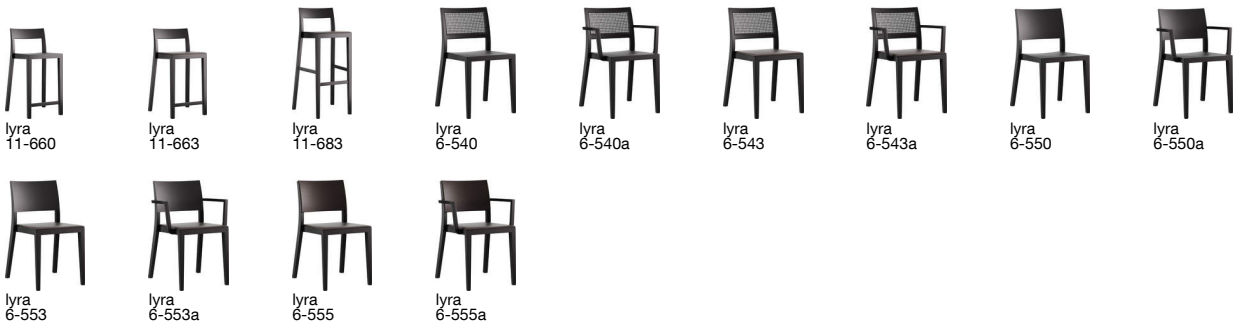

lyra bar stool 11-680

Hannes Wettstein, 2007

Sitz Formsperrholz, Hinterfüsse und Rücken massiv
gebogen

B48, T47, H104, SH80

Hannes Wettstein, 2007

Assise en contreplaqué moulé, dossier et pieds arrière en
bois massif cintré

L48, P47, H104, HAss80

Hannes Wettstein, 2007

Moulded plywood seat, rear legs and back solid
bentwood

W48, D47, H104, SH80

Varianten / variantes / variants

Technische Angaben / specifications / specifications

Masse / mesure / measure

Gewicht / ponds / weight

5.7 kg 11.4 lb

lyra bar stool 11-680

Holzarten / types de bois / types of wood

Natural beech HG 520
Buche natur HG 520
Hêtre naturel HG 520

Anthracite beech HG 200
Buche anthrazit HG 200
Hêtre anthracite HG 200