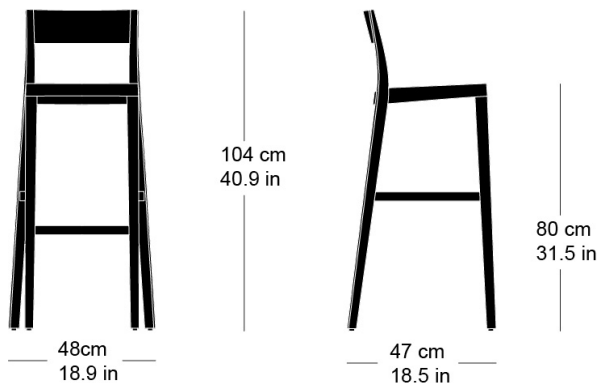

**lyra bar stool 11-680**

Hannes Wettstein, 2007

Sitz Formsperrholz, Hinterfüsse und Rücken massiv  
gebogen

B48, T47, H104, SH80

Hannes Wettstein, 2007

Assise en contreplaqué moulé, dossier et pieds arrière en  
bois massif cintré

L48, P47, H104, HAss80

Hannes Wettstein, 2007

Moulded plywood seat, rear legs and back solid  
bentwood

W48, D47, H104, SH80

## Masse / mesure / measure

Gewicht / ponds / weight

5.7 kg 11.4 lb

**lyra bar stool 11-680**