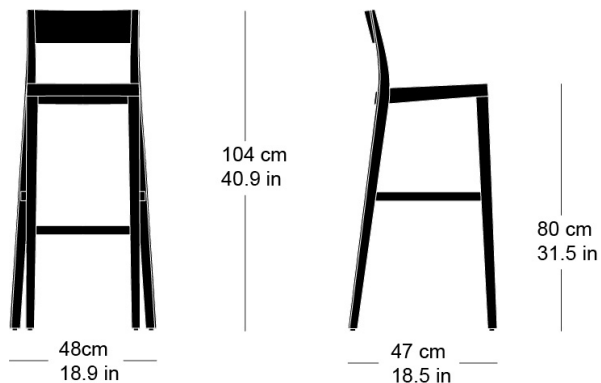

lyra bar stool 11-680

Hannes Wettstein, 2007

Sitz Formsperrholz, Hinterfüsse und Rücken massiv gebogen

B48, T47, H104, SH80

Hannes Wettstein, 2007

Assise en contreplaqué moulé, dossier et pieds arrière en bois massif cintré

L48, P47, H104, HAss80

Hannes Wettstein, 2007

Moulded plywood seat, rear legs and back solid bentwood

W48, D47, H104, SH80

Varianten / variantes / variants

Technische Angaben / specifications / specifications

Masse / mesure / measure

Gewicht / ponds / weight

5.7 kg 11.4 lb

lyra bar stool 11-680

Holzarten / types de bois / types of wood

Natural beech HG 520
 Buche natur HG 520
 Hêtre naturel HG 520

Anthracite beech HG 200
 Buche anthrazit HG 200
 Hêtre anthracite HG 200