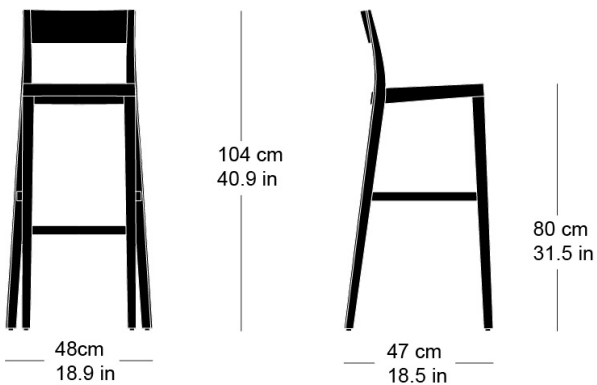

lyra bar stool 11-680

Hannes Wettstein, 2007

Sitz Formsperrholz, Hinterfüsse und Rücken massiv
gebogen

B48, T47, H104, SH80

Hannes Wettstein, 2007

Assise en contreplaqué moulé, dossier et pieds arrière en
bois massif cintré

L48, P47, H104, HAss80

Hannes Wettstein, 2007

Moulded plywood seat, rear legs and back solid
bentwood

W48, D47, H104, SH80

Varianten / variantes / variants

Technische Angaben / specifications / specifications

Masse / mesure / measure

Gewicht / ponds / weight

5.7 kg 11.4 lb

lyra bar stool 11-680

Holzarten / types de bois / types of wood

Natural beech HG 520
Buche natur HG 520
Hêtre naturel HG 520

Anthracite beech HG 200
Buche anthrazit HG 200
Hêtre anthracite HG 200