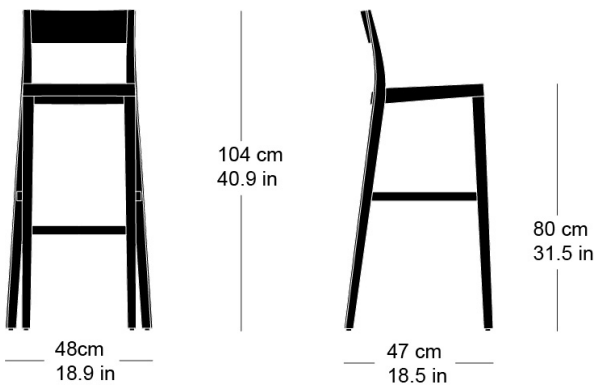

lyra bar stool 11-680

Hannes Wettstein, 2007

Sitz Formsperrholz, Hinterfüsse und Rücken massiv gebogen

B48, T47, H104, SH80

Hannes Wettstein, 2007

Assise en contreplaqué moulé, dossier et pieds arrière en bois massif cintré

L48, P47, H104, HAss80

Hannes Wettstein, 2007

Moulded plywood seat, rear legs and back solid bentwood

W48, D47, H104, SH80

Varianten / variantes / variants

Technische Angaben / specifications / specifications

Masse / mesure / measure

Gewicht / ponds / weight

5.7 kg 11.4 lb

lyra bar stool 11-680

Holzarten / types de bois / types of wood

Beech natural BN 000 AM
Buche natur BN 000 AM
Hêtre naturel BN 000 AM

Beech anthracite BB 200 SG
Buche anthrazit BB 200 SG
Hêtre anthracite BB 200 SG