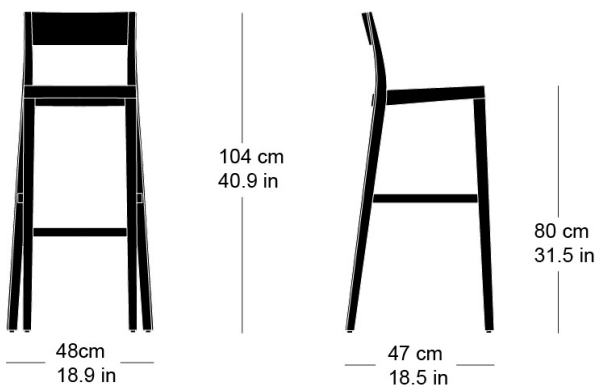

lyra bar stool 11-680

Hannes Wettstein, 2007

Sitz Formsperrholz, Hinterfüsse und Rücken massiv gebogen

B48, T47, H104, SH80

Hannes Wettstein, 2007

Assise en contreplaqué moulé, dossier et pieds arrière en bois massif cintré

L48, P47, H104, HAss80

Hannes Wettstein, 2007

Moulded plywood seat, rear legs and back solid bentwood

W48, D47, H104, SH80

Varianten / variantes / variants

Technische Angaben / specifications / specifications

Masse / mesure / measure

Gewicht / ponds / weight

5.7 kg 11.4 lb

lyra bar stool 11-680

Holzarten / types de bois / types of wood

Beech natural BN 000 AM
Buche natur BN 000 AM
Hêtre naturel BN 000 AM

Beech anthracite BB 200 SG
Buche anthrazit BB 200 SG
Hêtre anthracite BB 200 SG