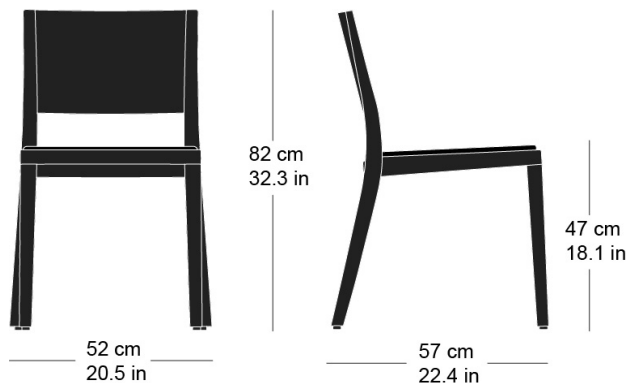

Hannes Wettstein, 2007

Chair, upholstered seat, moulded plywood back, upholstered on the front, rear legs and rear cross-brace solid bentwood, stackable, optional row connector
W52, D57, H82, SH47

Varianten / variantes / variants

matura
6-590

matura
6-590a

matura
6-593

matura
6-593a

matura
6-595a

matura
6-596

matura
6-596a

Technische Angaben / specifications / specifications

Masse / mesure / measure

Gewicht / poids / weight 6.3 kg 12.6 lb

Polsterung / rembourrage / upholstery ja / oui / yes

Reihenverbindung / accouplement / mating system ja / oui / yes

Stapelung / empilage / stacking 7 Stühle / chaises / chairs