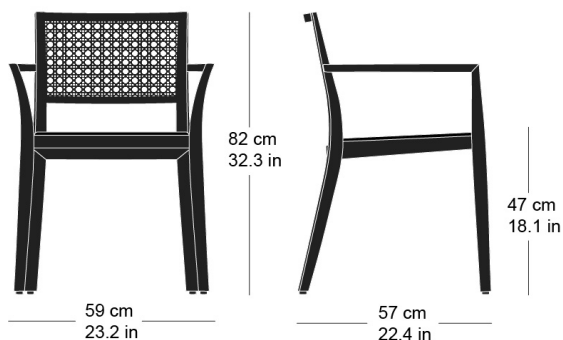

Armchair, upholstered seat, moulded plywood back, upholstered on the front, legs and rear cross-brace solid bentwood, stackable, optional row connector
W59, D57, H82, SH47, ALH67

Varianten / variantes / variants

Masse / mesure / measure

Gewicht / poids / weight 6.0 kg 12.0 lb

Polsterung / rembourrage / upholstery ja / oui / yes

Reihenverbindung / accouplement / mating system ja / oui / yes

Stapelung / empilage / stacking 4 Stühle / chaises / chairs