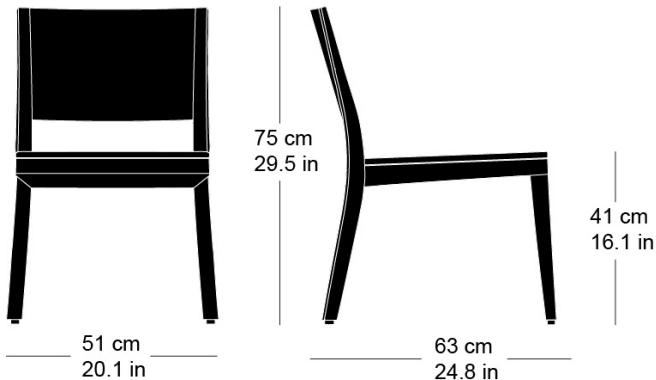

L51, P63, H75, HAss41

Hannes Wettstein, 2007

Chair, seat with comfort upholstery, moulded plywood back, rear legs and rear cross-brace solid bentwood, stackable

W51, D63, H75, SH41

**Varianten / variantes / variants**

Lounge  
6-693a

Lounge  
6-695

Lounge  
6-695a

Lounge  
6-675

Lounge  
6-675a

**Technische Angaben / specifications / specifications****Masse / mesure / measure**

Gewicht / poids / weight 5.7 kg 11.4 lb

Polsterung / rembourrage / upholstery ja / oui / yes