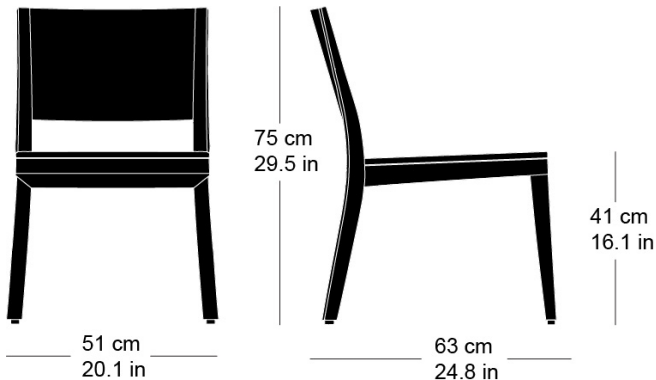

L51, P63, H75, HAss41

Hannes Wettstein, 2007

Chair, seat with comfort upholstery, moulded plywood back, rear legs and rear cross-brace solid bentwood, stackable

W51, D63, H75, SH41

**Varianten / variantes / variants**

lounge  
6-693a

lounge  
6-695

lounge  
6-695a

lounge  
6-675

lounge  
6-675a

**Technische Angaben / specifications / specifications****Masse / mesure / measure**

Gewicht / poids / weight 5.7 kg 11.4 lb

Polsterung / rembourrage / upholstery ja / oui / yes

Stapelung / empilage / stacking 5 Stühle / chaises / chairs

**lounge esprit 6-693**