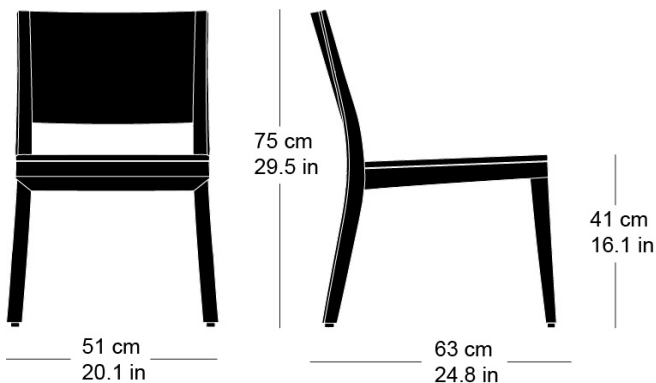

Siège assise avec rembourrage de confort, dossier en  
contreplaqué moulé, montants de dossier et pieds en  
bois massif cintré, empilable

L51, P63, H75, HAss41

Hannes Wettstein, 2007

Chair, seat with comfort upholstery, moulded plywood  
back, rear legs and rear cross-brace solid bentwood,  
stackable

W51, D63, H75, SH41

**Varianten / variantes / variants**

Lounge  
6-693a

Lounge  
6-695

Lounge  
6-695a

Lounge  
6-675

Lounge  
6-675a

**Technische Angaben / specifications / specifications****Masse / mesure / measure**

Gewicht / poids / weight 5.7 kg 11.4 lb

Polsterung / rembourrage /  
upholstery ja / oui / yes

Stapelung / empilage / stacking 5 Stühle / chaises / chairs

**lounge esprit 6-693**