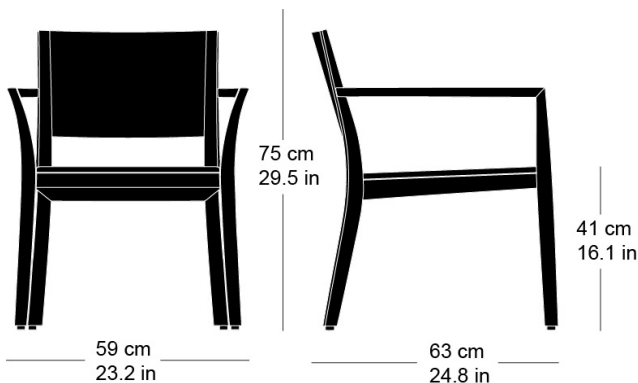

lounge esprit 6-693a

Hannes Wettstein, 2007

Sessel, Sitz mit Komfortpolsterung, Rücken

Formsperrholz, Füsse und Rückenschwinge massiv
gebogen, stapelbar

B59, T63, H75, SH41, ALH61

Hannes Wettstein, 2007

Siège, assise avec rembourrage de confort, dossier en
contreplaqué moulé, montants de dossier et pieds en
bois massif cintré, empilable

L59, P63, H75, HAss41, HAcc61

Hannes Wettstein, 2007

Chair, seat with comfort upholstery, moulded plywood
back, legs and rear cross-brace solid bentwood,
stackable

W59, D63, H75, SH41, ALH61

Varianten / variantes / variants

Lounge
6-693Lounge
6-695Lounge
6-695aLounge
6-675Lounge
6-675a

Technische Angaben / specifications / specifications

Masse / mesure / measure

Gewicht / ponds / weight 6.5 kg 13.0 lb

Polsterung / rembourrage /
upholstery ja / oui / yes