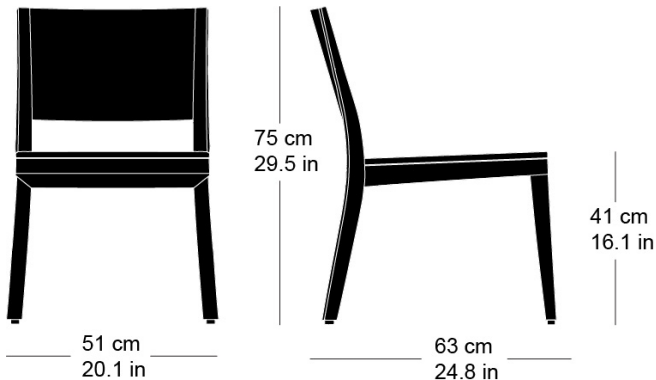

Siège, assise avec rembourrage confort, dossier en contreplaqué moulé 3D, rembourré à l'avant, dossiers et pieds en bois massif courbé, empilable

L51, P63, H75, HAss41

Hannes Wettstein, 2007

Chair, seat with comfort upholstery, moulded plywood back, upholstered on the front, rear legs and rear cross-brace solid bentwood, stackable

W51, D63, H75, SH41

Varianten / variantes / variants

lounge
6-693

lounge
6-693a

lounge
6-695a

lounge
6-675

lounge
6-675a

Technische Angaben / specifications / specifications**Masse / mesure / measure**

Gewicht / poids / weight 6.4 kg 12.8 lb

Polsterung / rembourrage / upholstery ja / oui / yes

Stapelung / empilage / stacking 5 Stühle / chaises / chairs

lounge esprit 6-695

Holzarten / types de bois / types of wood