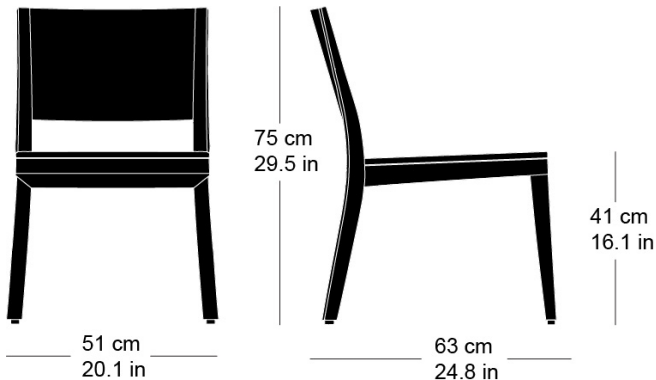

Siège, assise avec rembourrage confort, dossier en contreplaqué moulé 3D, rembourré à l'avant, dossiers et pieds en bois massif courbé, empilable

L51, P63, H75, HAss41

Hannes Wettstein, 2007

Chair, seat with comfort upholstery, moulded plywood back, upholstered on the front, rear legs and rear cross-brace solid bentwood, stackable

W51, D63, H75, SH41

Varianten / variantes / variants

lounge
6-693

lounge
6-693a

lounge
6-695a

lounge
6-675

lounge
6-675a

Technische Angaben / specifications / specifications

Masse / mesure / measure

Gewicht / ponds / weight 6.4 kg 12.8 lb

Polsterung / rembourrage / upholstery ja / oui / yes

Stapelung / empilage / stacking 5 Stühle / chaises / chairs

lounge esprit 6-695

Holzarten / types de bois / types of wood