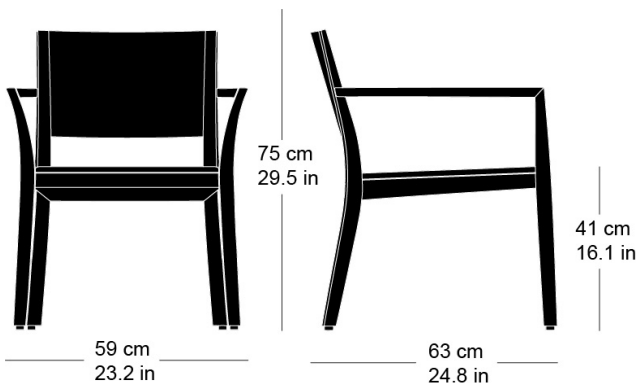

Hannes Wettstein, 2007

Chair, seat with comfort upholstery, moulded plywood  
back, upholstered on the front, legs and rear cross-brace  
solid bentwood, stackable  
W59, D63, H75, SH41, ALH61

## Varianten / variantes / variants

lounge  
6-693

lounge  
6-693a

lounge  
6-695

lounge  
6-675

lounge  
6-675a

## Masse / mesure / measure

Gewicht / poids / weight 7.2 kg 14.4 lb

Polsterung / rembourrage /  
upholstery ja / oui / yes

Stapelung / empilage / stacking 4 Stühle / chaises / chairs

**lounge esprit 6-695a**