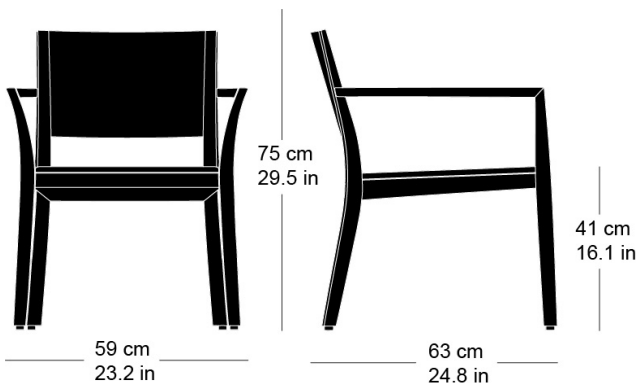

Hannes Wettstein, 2007

Siège, assise avec rembourrage confort, dossier en  
contreplaqué moulé 3D, rembourré à l'avant, dossiers et  
pieds en bois massif courbé, empilable  
L59, P63, H75, HAss41, HAcc61

Hannes Wettstein, 2007

Chair, seat with comfort upholstery, moulded plywood  
back, upholstered on the front, legs and rear cross-brace  
solid bentwood, stackable  
W59, D63, H75, SH41, ALH61

## Varianten / variantes / variants

lounge  
6-693lounge  
6-693alounge  
6-695lounge  
6-675lounge  
6-675a

## Masse / mesure / measure

Gewicht / poids / weight 7.2 kg 14.4 lb

Polsterung / rembourrage /  
upholstery ja / oui / yes

Stapelung / empilage / stacking 4 Stühle / chaises / chairs

**lounge esprit 6-695a**