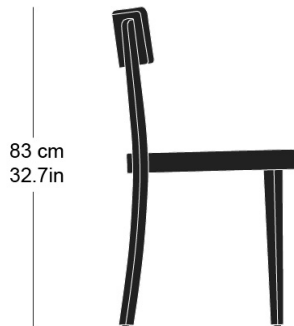

classic 1-380

Conception d'usine, 1918

Sitz Formsperrholz, Rücken, Hinterfüsse und Sitzzarge
massiv gebogen

B44, T51, H83, SH46

Conception d'usine, 1918

Assise en multiplis, dossier, pieds arrière et cadre du
siège en bois massif cintré

L44, P51, H83, HAss46

Conception d'usine, 1918

Moulded plywood seat, back, rear legs and seat frame
solid bentwood

W44, D51, H83, SH46

Varianten / variantes / variants

classic
1-383

classic
1-380k

classic
11-380

classic
11-383

Technische Angaben / specifications / specifications

Masse / mesure / measure

44 cm
17.3 in

83 cm
32.7 in

46 cm
18.5 in

Gewicht / ponds / weight

4.3 kg 8.6 lb