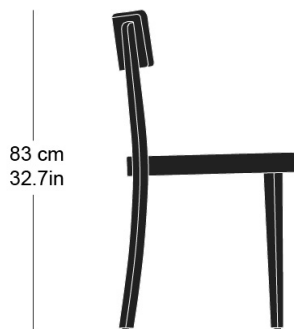

classic 1-380

Conception d'usine, 1918

Sitz Formsperrholz, Rücken, Hinterfüsse und Sitzzarge
massiv gebogen

B44, T51, H83, SH46

Conception d'usine, 1918

Assise en multiplis, dossier, pieds arrière et cadre du
siège en bois massif cintré

L44, P51, H83, HAss46

Conception d'usine, 1918

Moulded plywood seat, back, rear legs and seat frame
solid bentwood

W44, D51, H83, SH46

Varianten / variantes / variants

Classic
1-383

Classic
1-380k

Classic
11-380

Classic
11-383

Technische Angaben / specifications / specifications**Masse / mesure / measure**

44 cm
17.3 in

83 cm
32.7 in

51 cm
20.1 in

46 cm
18.5 in

Gewicht / ponds / weight

4.3 kg 8.6 lb