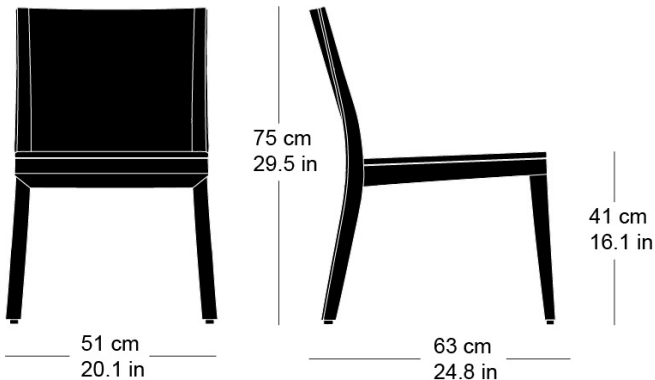

Hannes Wettstein, 2007

Siège, assise et dossier avec rembourrage de confort, arrière
du dossier en contreplaqué moulé en 3D, montants de dossier
et pieds en bois massif cintré, non empilable
L51, P63, H75, HAss41

Hannes Wettstein, 2007

Chair, seat and back with comfort upholstery, 3D back of
moulded plywood, rear legs and rear cross-brace solid
bentwood, not stackable
W51, D63, H75, SH41

Varianten / variantes / variants

lounge
6-693lounge
6-693alounge
6-695lounge
6-695alounge
6-675a

Technische Angaben / specifications / specifications

Masse / mesure / measure

Gewicht / ponds / weight 8 kg 16.0 lb

Polsterung / rembourrage /
upholstery ja / oui / yes