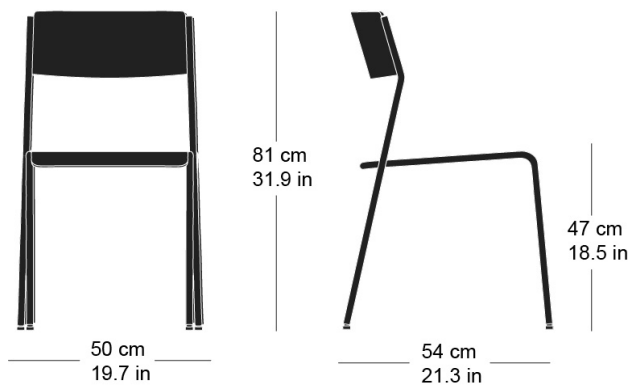

**esposito 8-360**

Urs Esposito, 1998

Sitz und Rücken Formsperrholz, Metallgestell verchromt,  
stapelbar, Reihenverbindung möglich  
B50, T54, H81, SH47

Urs Esposito, 1998

Assise et dossier en contreplaqué moulé, fixation invisible  
du dossier, châssis en acier chromé, empilable, système  
d'accouplement en option  
L50, P54, H81, HAss47

Urs Esposito, 1998

Seat and back moulded plywood, metal frame chrome-  
plated, stackable, optional row connector  
W50, D54, H81, SH47

**Technische Angaben / specifications / specifications**

Masse / mesure / measure

Gewicht / poids / weight 5.4 kg 10.8 lb

Reihenverbindung /  
accouplement / mating system ja / oui / yes

Stapelung / empilage / stacking 20 Stühle / chaises / chairs

**esposito 8-360**

Holzarten / types de bois / types of wood