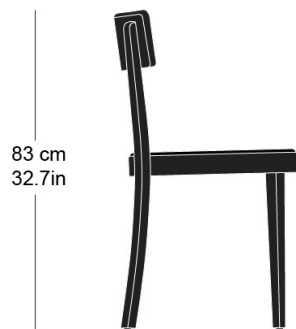

classic 1-383

Conception d'usine, 1918

Sitz gepolstert, Rücken, Hinterfüsse und Sitzzarge massiv gebogen

B44, T51, H83, SH47

Conception d'usine, 1918

Assise rembourrée, dossier, pieds arrière et cadre du siège en bois massif cintré

L44, P51, H83, HAss47

Conception d'usine, 1918

Upholstered seat, back, rear legs and seat frame solid bentwood

W44, D51, H83, SH47

Varianten / variantes / variants

Classic
1-380

Classic
1-380k

Classic
11-380

Classic
11-383

Technische Angaben / specifications / specifications**Masse / mesure / measure**

44 cm
17.3 in

47 cm
18.5 in

Gewicht / ponds / weight

4.9 kg 9.8 lb

Polsterung / rembourrage /
upholstery

ja / oui / yes