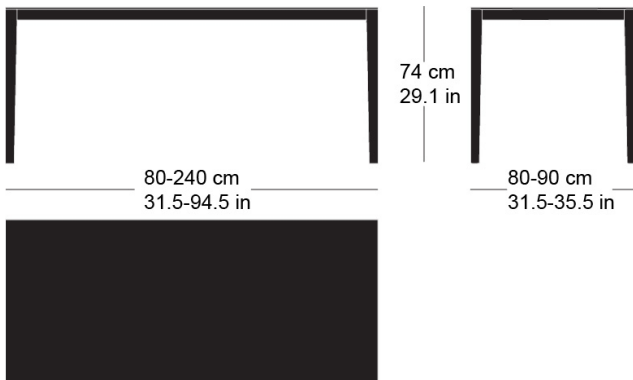

mi t-1610

Waeber/Dickenmann, 2011

4-Fusstisch, Tischblatt aus Sperrholz furniert (Buche in Schälfurnier), belegt mit Kunstharzplatten oder Linoleum.
Tischuntergestell in Massivholz, Tischunterkante: 68.5cm
Tischhöhe: 74cm

Waeber/Dickenmann, 2011

Table à 4 pieds, plateau en bois en contreplaqué multiplis (placage déroulé en bois de hêtre), revêtement stratifié ou linoleum, châssis de table en bois massif, bord inférieur de la table 68.5cm, hauteur de table 74cm.

Waeber/Dickenmann, 2011

4-legged table, table top made of veneered plywood (beech rotary-cut veneer), covered with synthetic resin panels or linoleum. Table base frame in solid wood, table lower edge: 68.5cm.

Table height: 74cm

Technische Angaben / specifications / specifications

Masse / mesure / measure

Gleiter justierbar / patins
réglables / adjustable glides

ja / oui / yes

mi t-1610

Holzarten / types de bois / types of wood