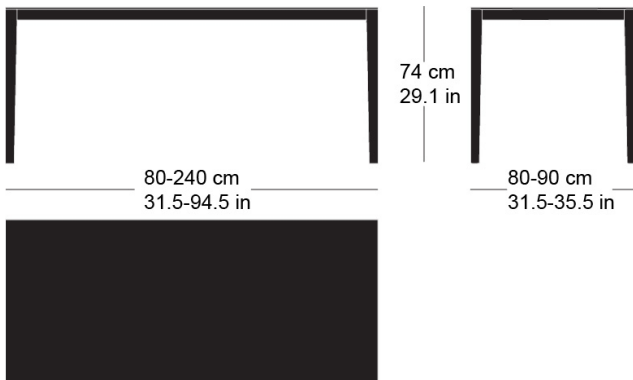

**mi t-1610**

Waeber/Dickenmann, 2011

4-Fusstisch, Tischblatt aus Sperrholz furniert (Buche in Schälfurnier), belegt mit Kunstharzplatten oder Linoleum.  
Tischuntergestell in Massivholz, Tischunterkante: 68.5cm  
Tischhöhe: 74cm

Waeber/Dickenmann, 2011

Table à 4 pieds, plateau en bois en contreplaqué multiplis (placage déroulé en bois de hêtre), revêtement stratifié ou linoléum, châssis de table en bois massif, bord inférieur de la table 68.5cm, hauteur de table 74cm.

Waeber/Dickenmann, 2011

4-legged table, table top made of veneered plywood (beech rotary-cut veneer), covered with synthetic resin panels or linoleum. Table base frame in solid wood, table lower edge: 68.5cm.

Table height: 74cm

**Technische Angaben / specifications / specifications**

Masse / mesure / measure

Gleiter justierbar / patins  
réglables / adjustable glides

ja / oui / yes

**mi t-1610**