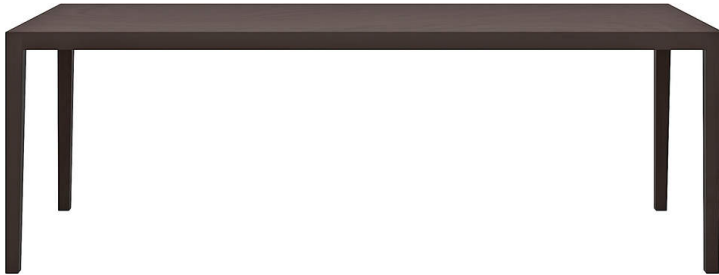

**mi t-1610**

Waeber/Dickenmann, 2011

4-Fusstisch, Tischblatt aus Sperrholz furniert (Buche in Schälfurnier), belegt mit Kunstharzplatten oder Linoleum.  
Tischuntergestell in Massivholz, Tischunterkante: 68.5cm  
Tischhöhe: 74cm

Waeber/Dickenmann, 2011

Table à 4 pieds, plateau en bois en contreplaqué multiplis (placage déroulé en bois de hêtre), revêtement stratifié ou linoléum, châssis de table en bois massif, bord inférieur de la table 68.5cm, hauteur de table 74cm.

Waeber/Dickenmann, 2011

4-legged table, table top made of veneered plywood (beech rotary-cut veneer), covered with synthetic resin panels or linoleum. Table base frame in solid wood, table lower edge: 68.5cm.