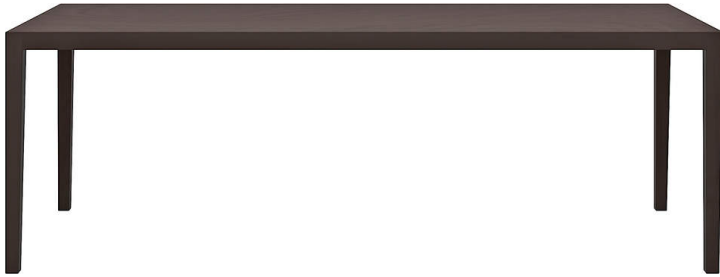

mi t-1610

Waeber/Dickenmann, 2011

4-Fusstisch, Tischblatt aus Sperrholz furniert (Buche in Schälfurnier), belegt mit Kunstharzplatten oder Linoleum.
Tischuntergestell in Massivholz, Tischunterkante: 68.5cm
Tischhöhe: 74cm

Waeber/Dickenmann, 2011

Table à 4 pieds, plateau en bois en contreplaqué multiplis (placage déroulé en bois de hêtre), revêtement stratifié ou linoleum, châssis de table en bois massif, bord inférieur de la table 68.5cm, hauteur de table 74cm.

Waeber/Dickenmann, 2011

4-legged table, table top made of veneered plywood (beech rotary-cut veneer), covered with synthetic resin panels or linoleum. Table base frame in solid wood, table lower edge: 68.5cm.